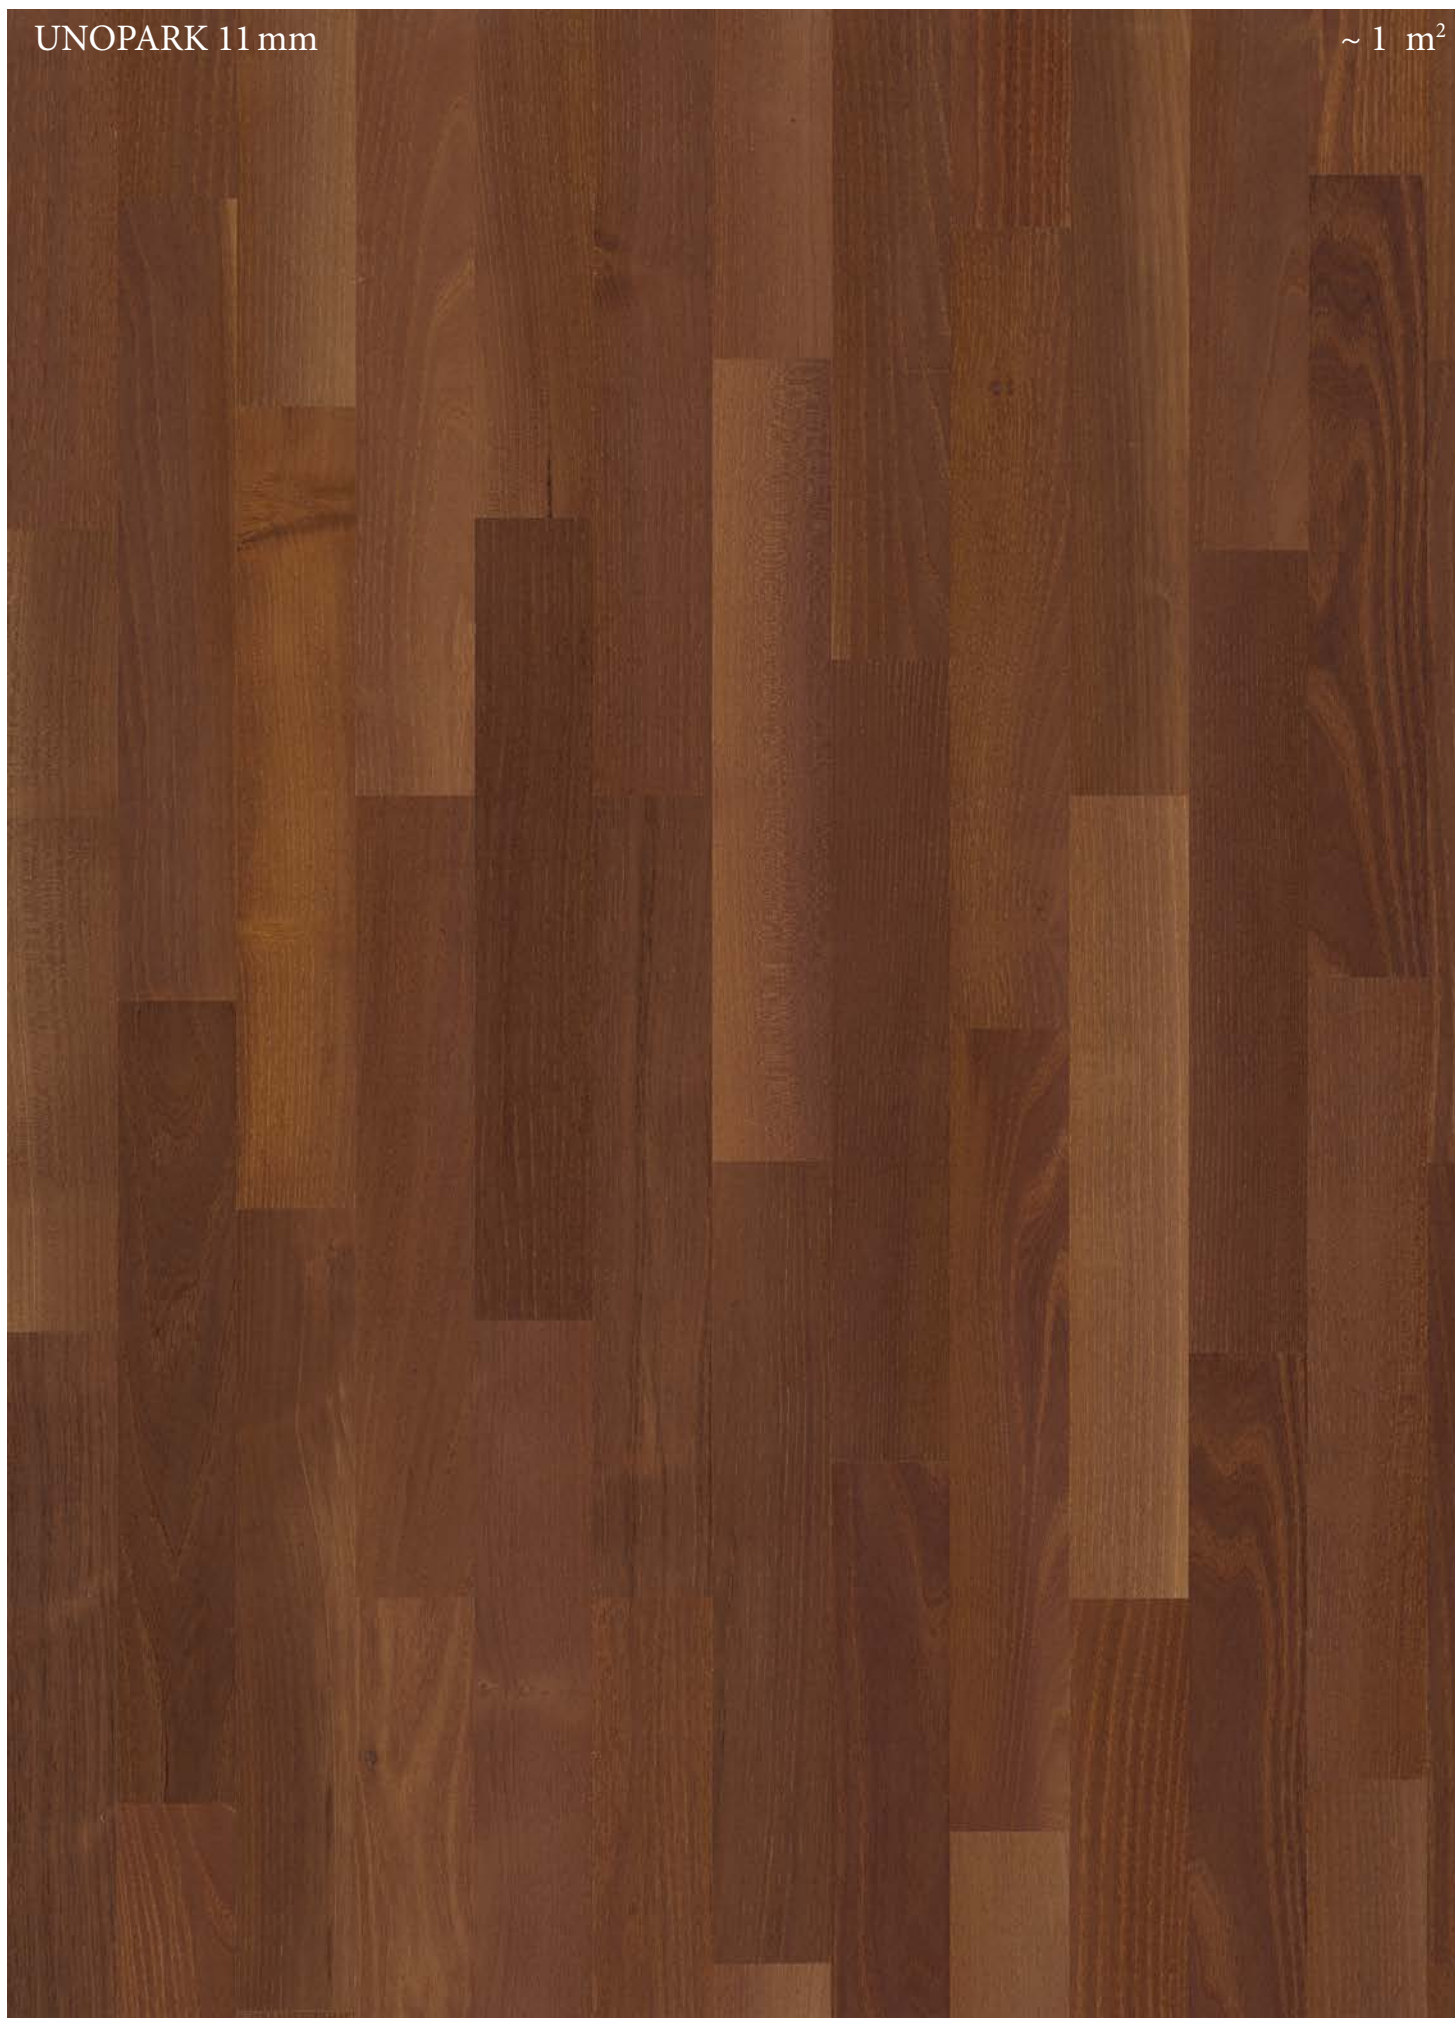

UNOPARK 11 mm

~ 1 m²