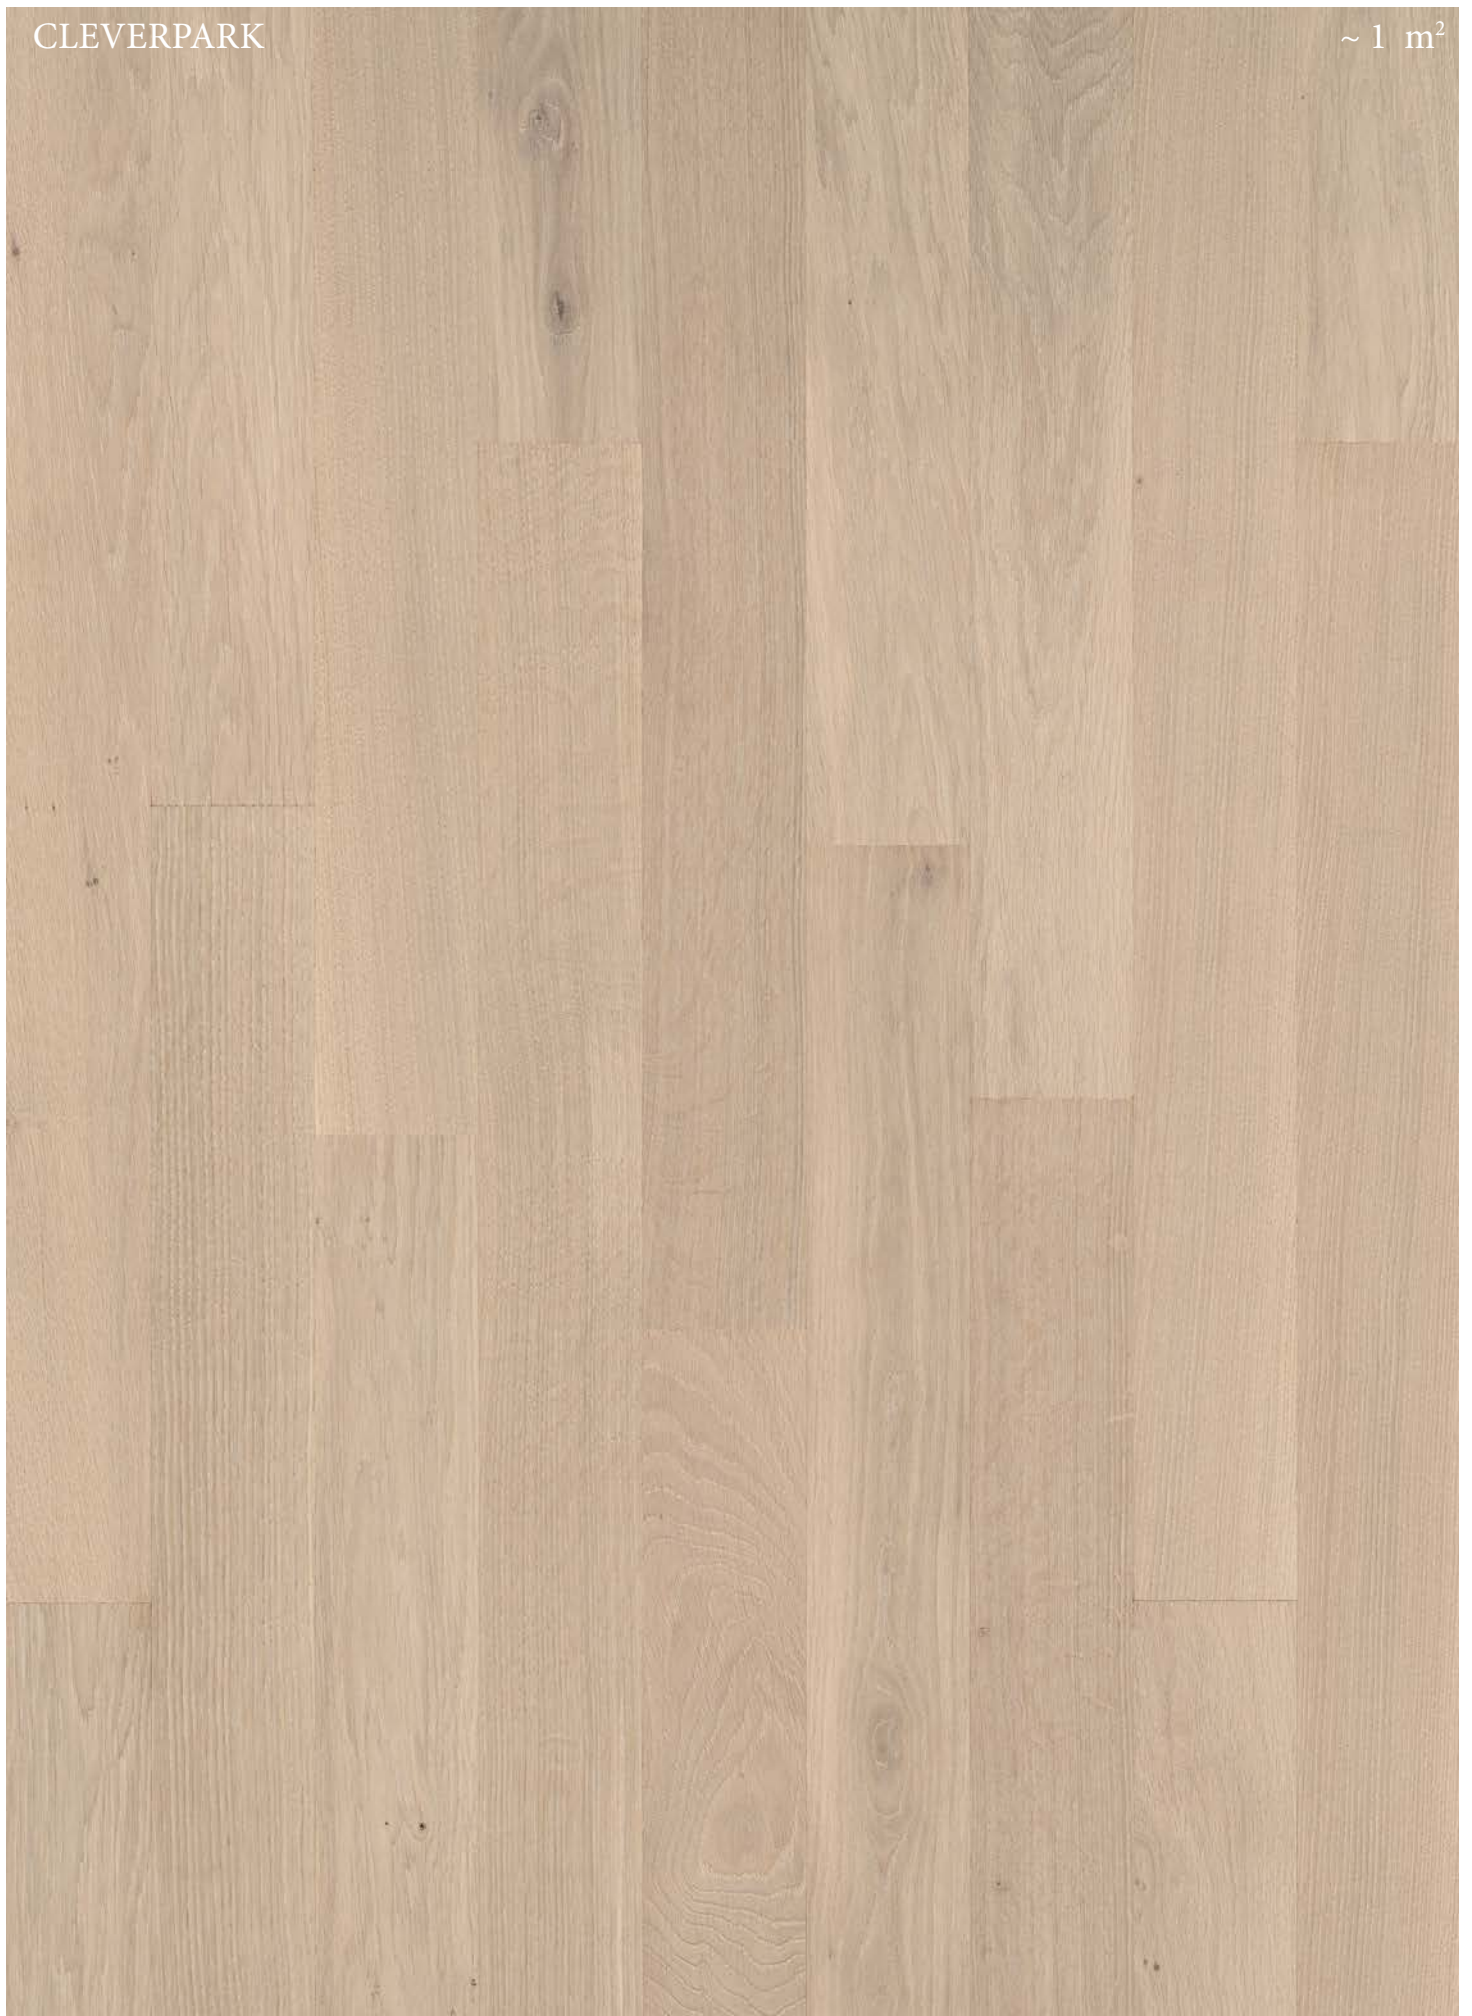

CLEVERPARK

~ 1 m²

Farina | 14

Eiche | Chêne | Rovere | Oak

CLEVERPARK

1250 x 100 x 9.5 mm

Eiche | Chêne | Rovere | Oak

Farina | 14