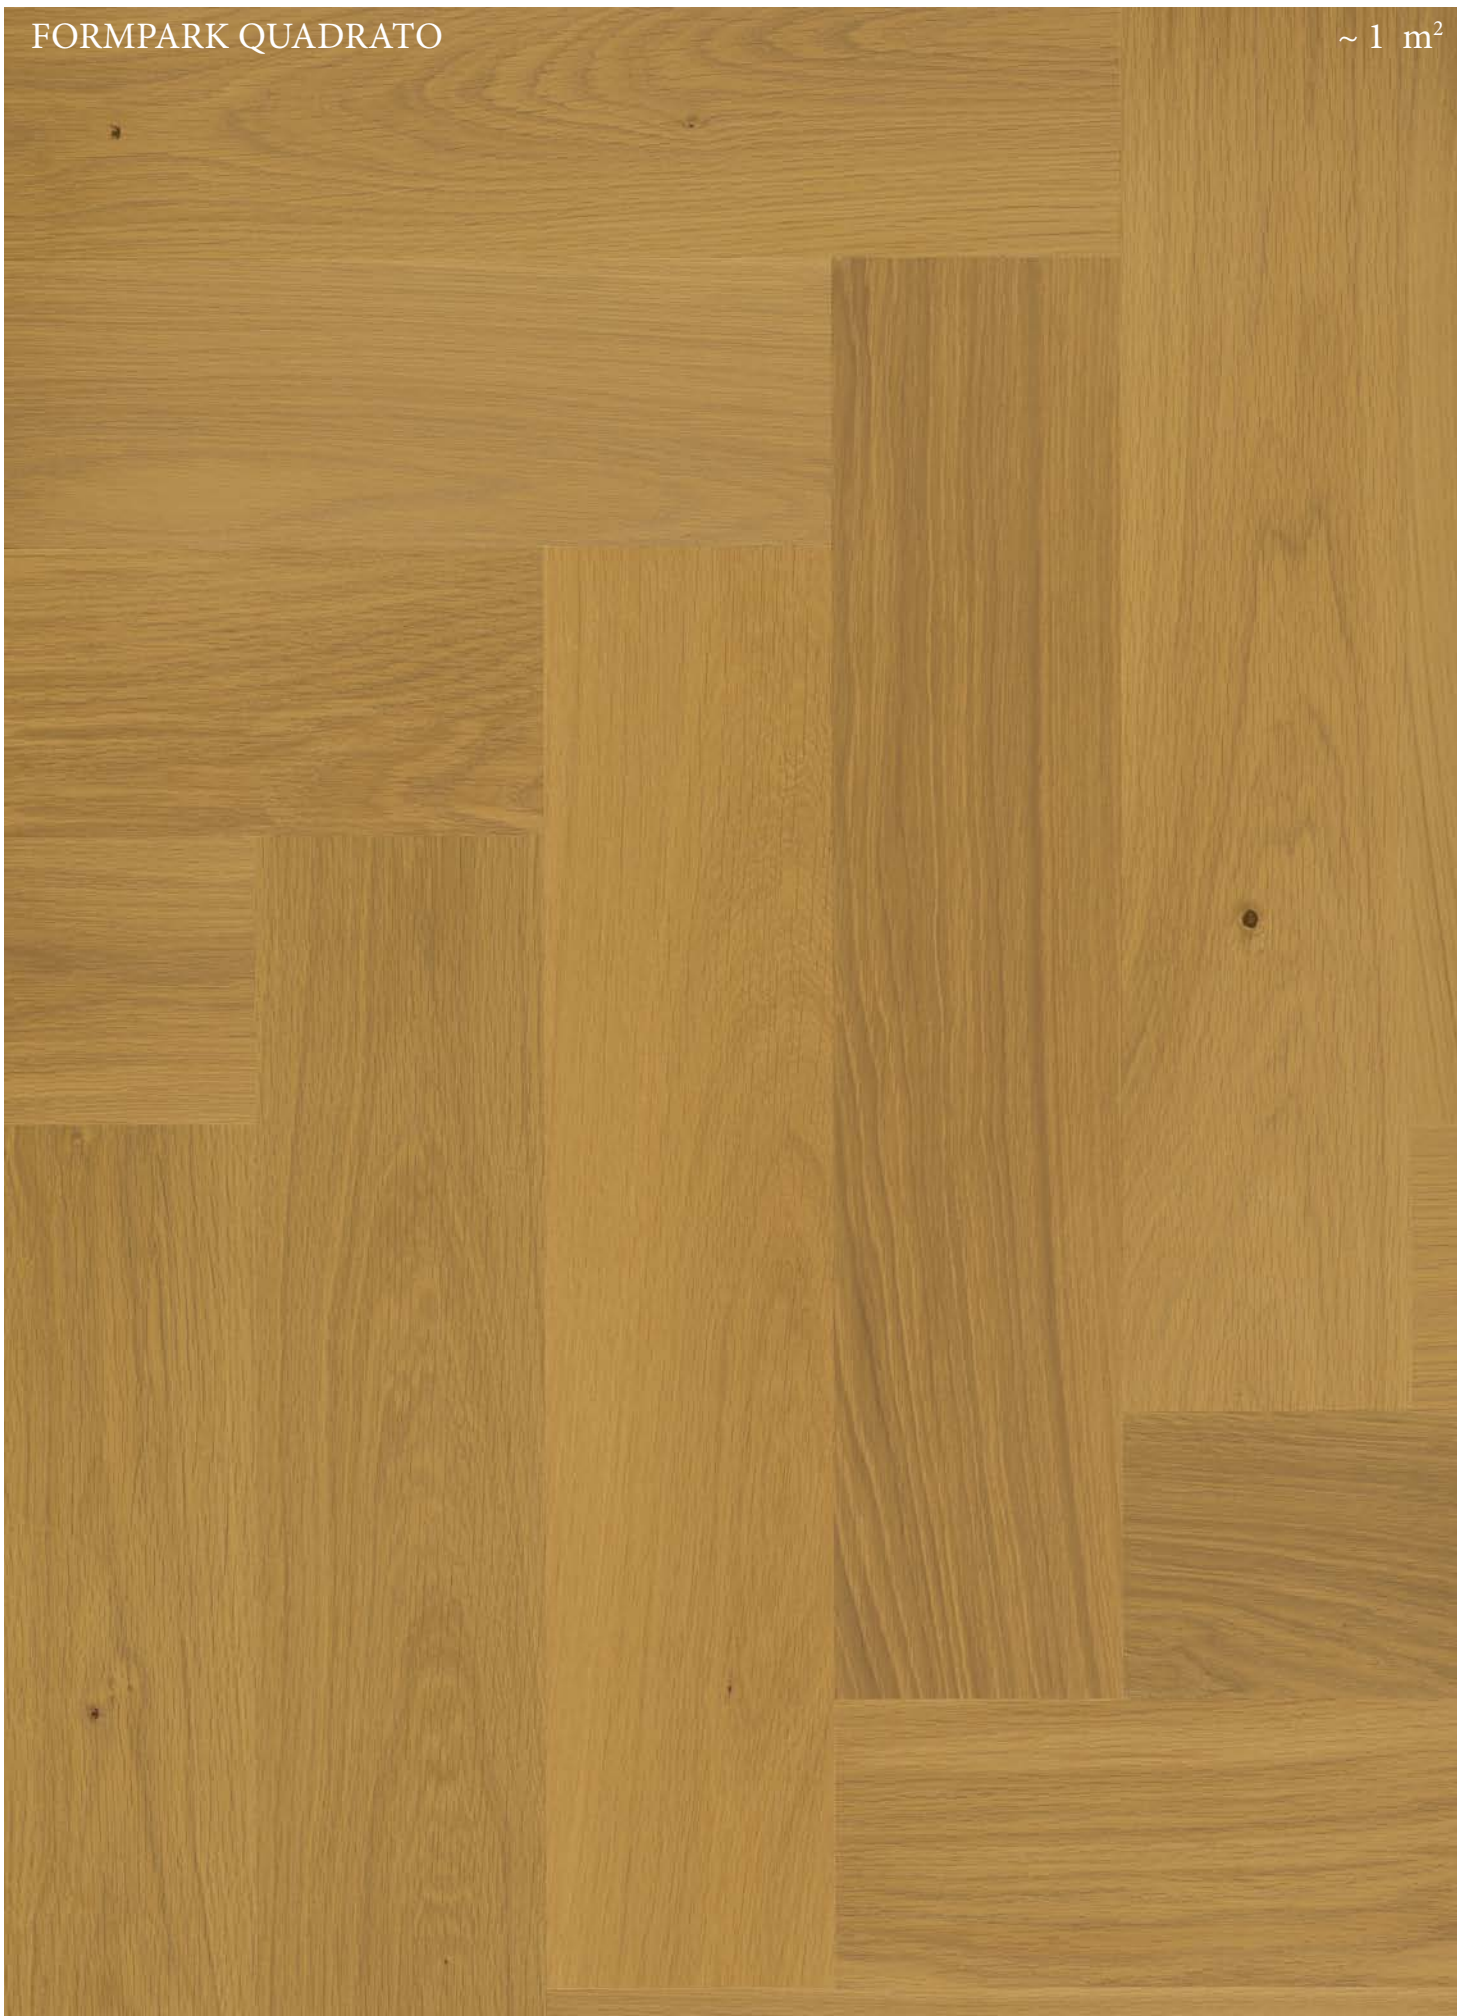

FORMPARK QUADRATO

~ 1 m²

Mandorla | 14

Eiche | Chêne | Rovere | Oak

FORMPARK QUADRATO

650 x 130 x 11 mm

Eiche | Chêne | Rovere | Oak

Mandorla | 14