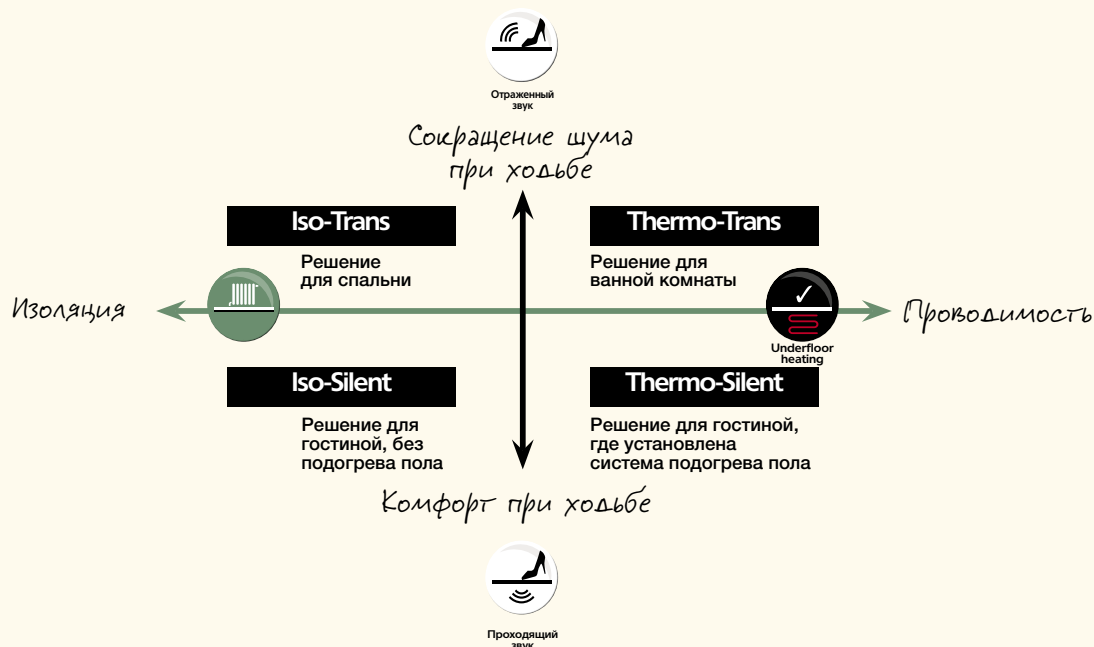

ПОДЛОЖКИ SmartFinish®

Iso-Trans

- ✓ сокращение проходящих звуков
- ✓ высокая термоизоляция

Iso-Silent

- ✓ сокращение отраженных звуков
- ✓ высокая термоизоляция

Thermo-Trans

- ✓ сокращение проходящих звуков
- ✓ низкая термоизоляция
- ✓ подходит для теплых полов

Thermo-Silent

- ✓ сокращение отраженных звуков
- ✓ низкая термоизоляция
- ✓ подходит для теплых полов

		Iso-Trans	Iso-Silent	Thermo-Trans	Thermo-Silent
Звукоизоляция	✓ Сокращение шума при ходьбе	*****	***	*****	***
	✓ Комфорт при ходьбе	***	*****	***	*****
Сохранение энергии ⁻²	✓ Термоизоляция	*****	*****	**	**
	✓ Для теплого пола	-	-	✓	✓
Размер	✓ Толщина	2,5 мм/0,0984 дюйма	2,7 мм/0,1063 дюйма	0,9 мм/0,0354 дюйма	2 мм/0,0787 дюйма
	✓ Площадь	12 м²/18600,04 дюйма²	12 м²/18600,04 дюйма²	12 м²/18600,04 дюйма²	8 м²/12400,02 дюйма²
Выравнивание пола	✓ Выравнивает основание	✓	✓	✓	✓
Влагостойкость	✓ Не пропускает воды	✓	✓	✓	✓