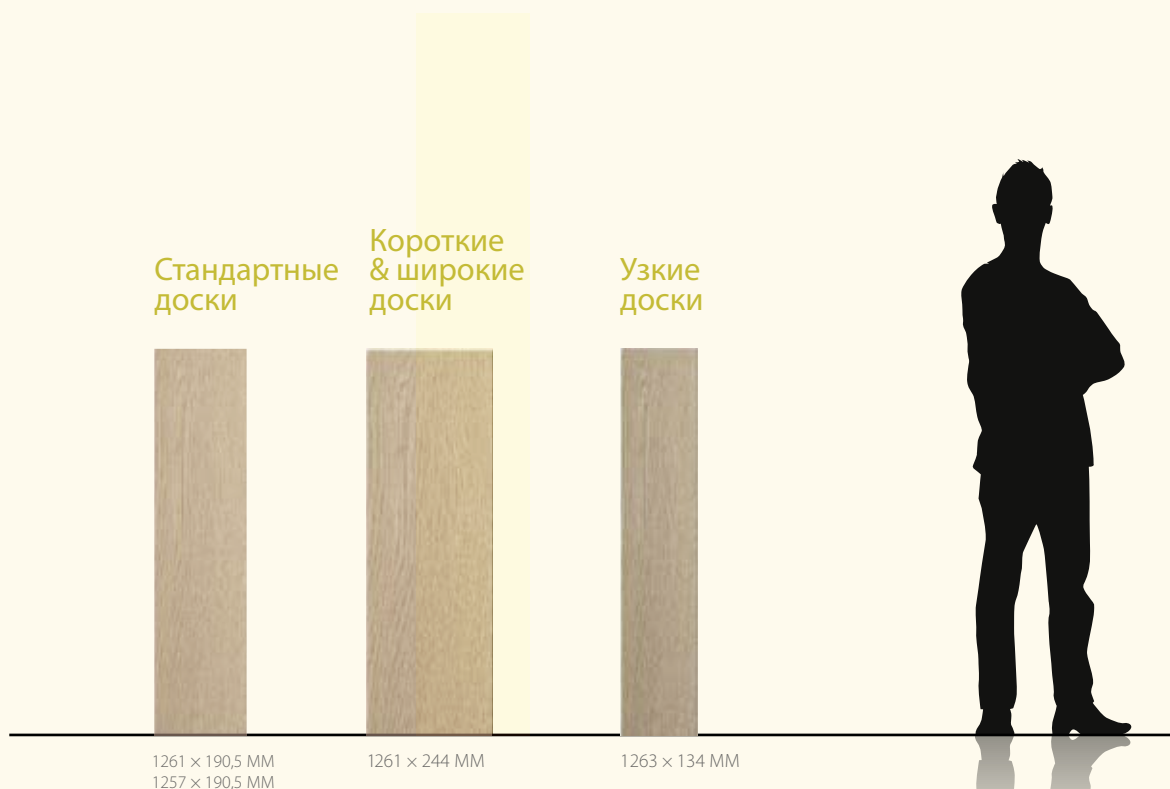

Это

УНИКАЛЬНО!

Для досок Balterio
имеются самые разные размеры.

СТАНДАРТНЫЕ 9 мм Tradition Sapphire, Tradition Sculpture, Tradition Elegant, Tradition Quattro 1261 × 190,5 MM
8 мм Magnitude, Quattro Vintage 1261 × 190,5 MM ИЛИ 1257 × 190,5 MM 12 мм Fortissimo 1257 × 190,5 MM
ШИРОКИЕ И КОРОТКИЕ 8 мм Impressio 1261 × 244 MM **УЗКИЕ** 8 мм Stretto 1263 × 134 MM