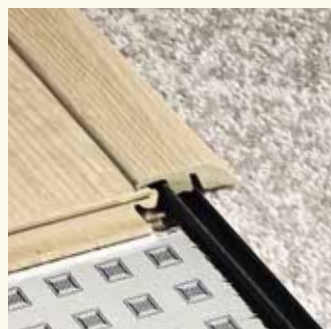

СИЛЬНАЯ
ОТДЕЛКА

smart профиль 3 в 1

Профиль 3 в 1
1850 × 43,7 × 12,5 ММ

Переходный профиль
1850 × 43,7 × 12,5 ММ
72,83 × 1,72 × 0,49 ДЮЙМА

Соединительный профиль
1850 × 33,4 × 10,5 ММ
72,83 × 1,31 × 0,41 ДЮЙМА