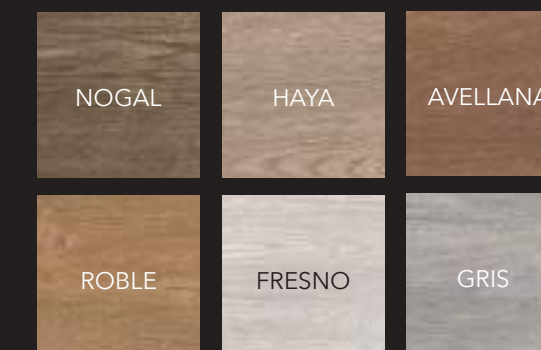

ZANQUÍN SECUOYA
7,6 x 31,6 x 31,6 cm P019 pz

DISPONIBLE EN
TODOS LOS COLORES.
AVAILABLE IN ALL
COLOURS.

bercy

PORCELÁNICO / PORCELAIN TILES
MADERAS / WOODS / BOIS / HOLZ / ДЕРЕВО

24,5 x 98,2 cm. Rect. | 23,3 x 68,1 cm.
9,6 x 38,6" | 9,17 x 26,8"