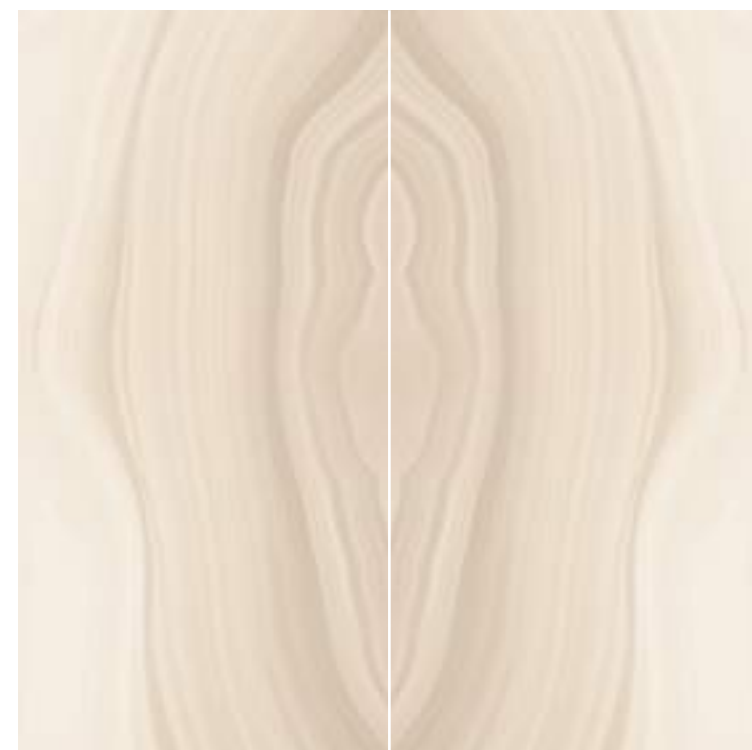

Deco Platino ABSOLUTE Sand Pulido | P072 pz
24,5x98,2 cm Rect.

Listelo UF-73 Plata | P040 pz
1,5x98,2 cm

Listelo UF-72 Oro | P040 pz
1,5x98,2 cm

Rosetón ABSOLUTE 2 Pulido | P169 pz
98,2x98,2 cm Rect.

Deco SYMMETRY Sand (1ud=2 pzs) | P095
98,2x98,2 cm Rect.