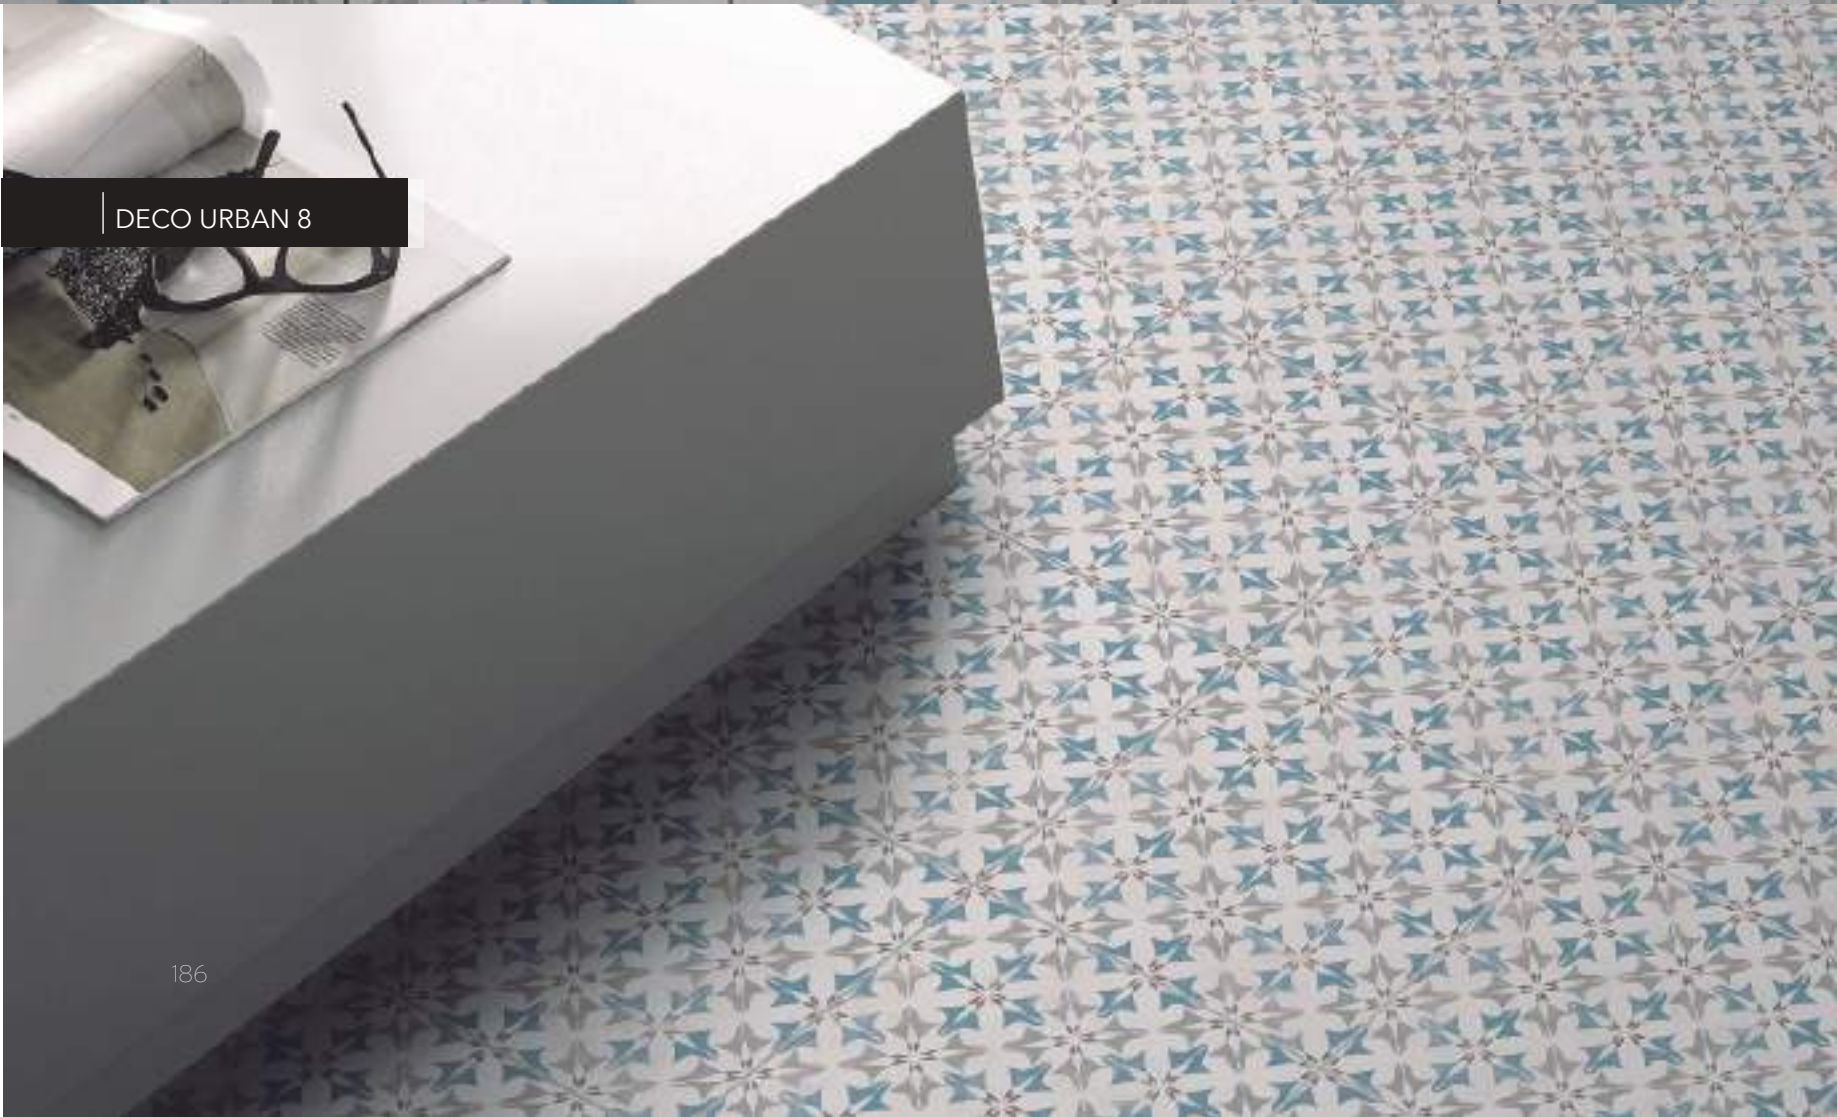

DECO URBAN 8

22,3 x 22,3 cm.
8,7 x 8,7"