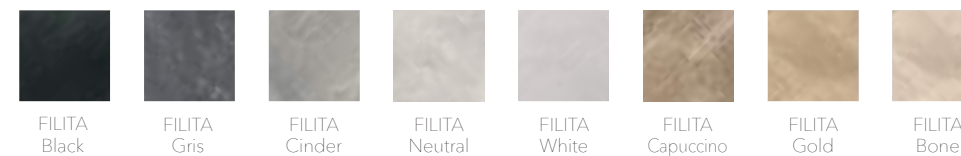

PAVIMENTOS SUGERIDOS: PAG. 12 - 27