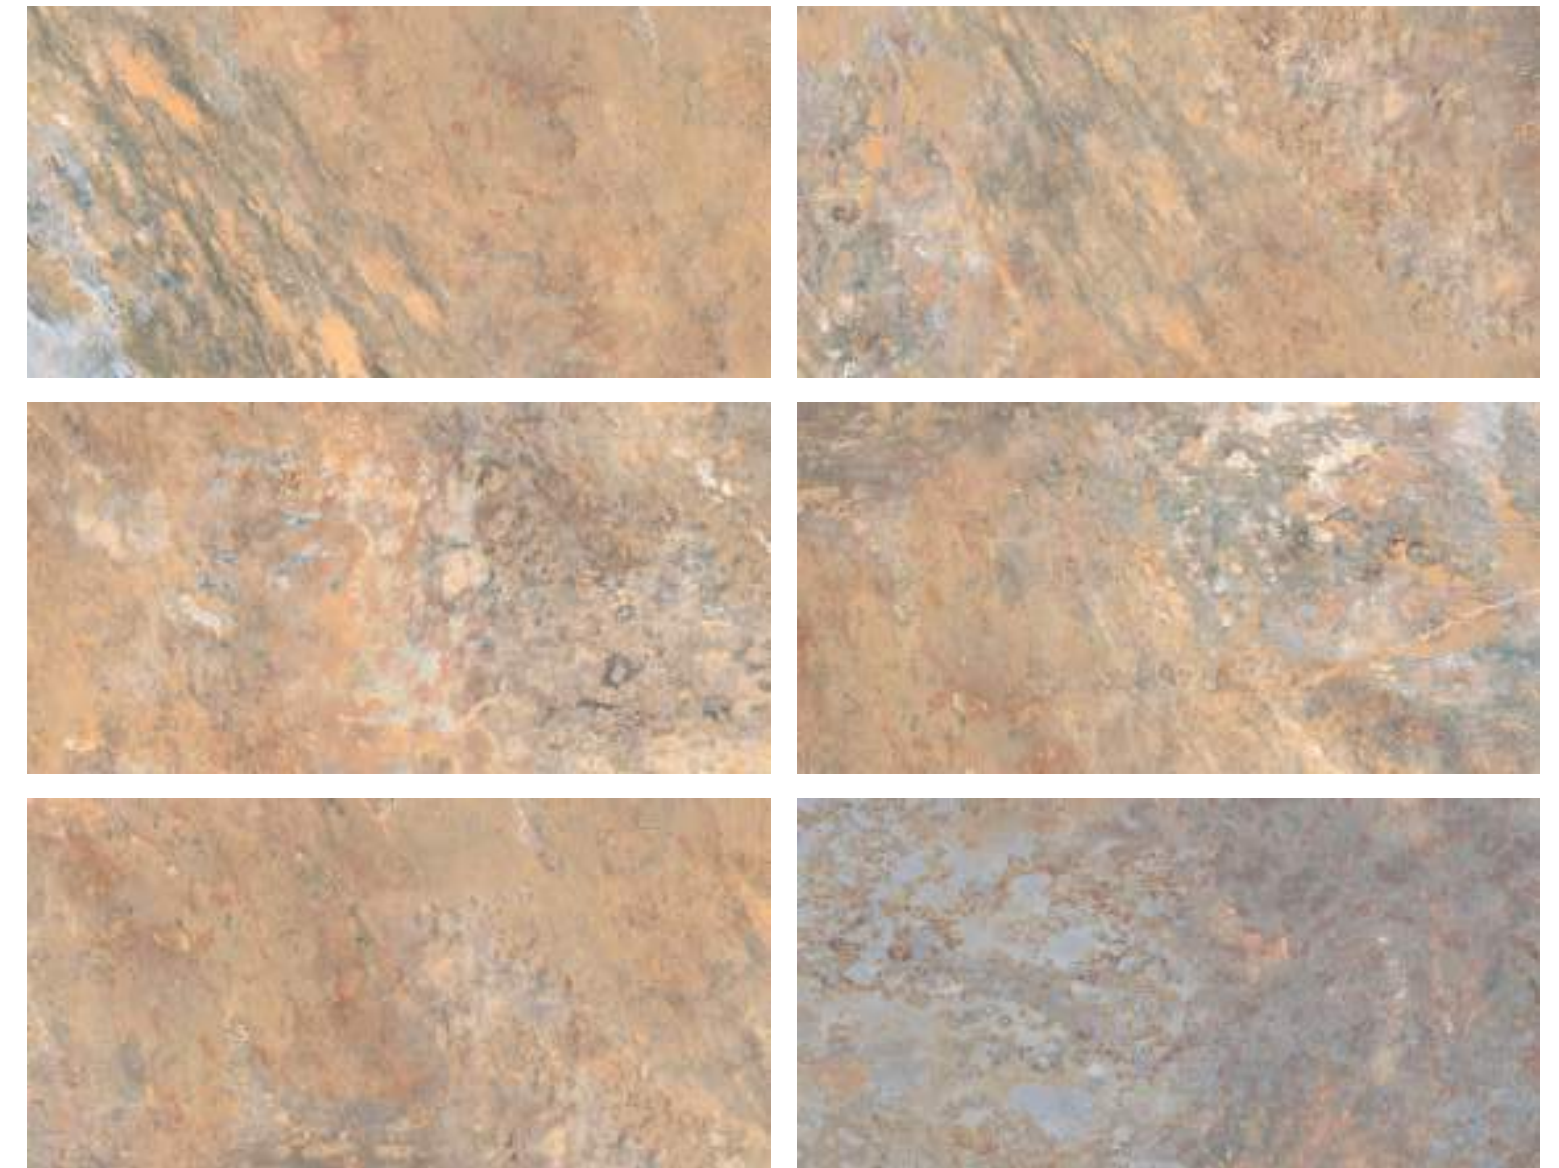

Mosaico SLATE Natural
 37 x 37 cm
 P022 pz

SLATE Teselas Natural
 49,1 x 98,2 cm Rect.

P058 m²

SLATE Teselas Natural
 31,6 x 63,7 cm

P044 m²

SLATE Natural
 49,1x98,2 cm Rect.
 SLATE Natural ANTISLIP
 49,1x98,2 cm Rect.