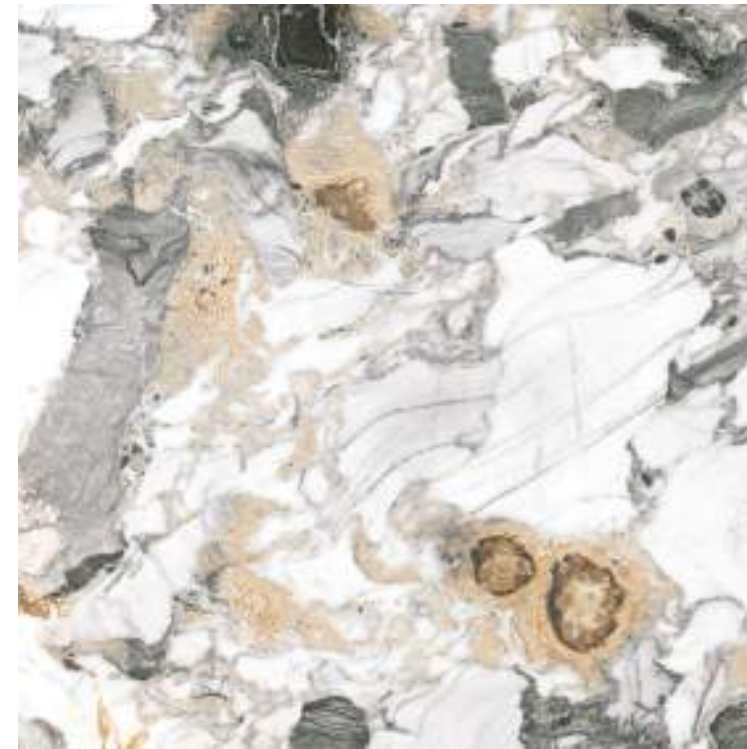

JADE GOLD GLOSS

jade gloss

PORCELÁNICO / PORCELAIN TILES
POLISHED

Más de 14 m² de piezas diferentes.
More than 14 sqm within different pieces.

98,2 x 98,2 cm. Rect
38,6 x 38,6"

JADE Gold Gloss
98,2x98,2 cm Rect.

P092 m²