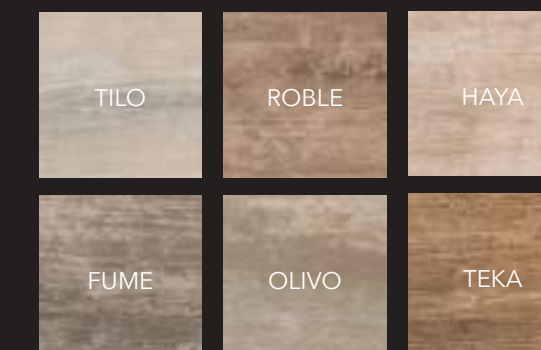

SECUOYA OLIVO

CERACASA
CERAMICA

secuoya

PORCELÁNICO / PORCELAIN TILES
MADERAS / WOODS / BOIS / HOLZ / ДЕРЕВО

24,5 x 98,2 cm. Rect. | 23,3 x 68,1 cm.
9,6 x 38,6" | 9,17 x 26,8"