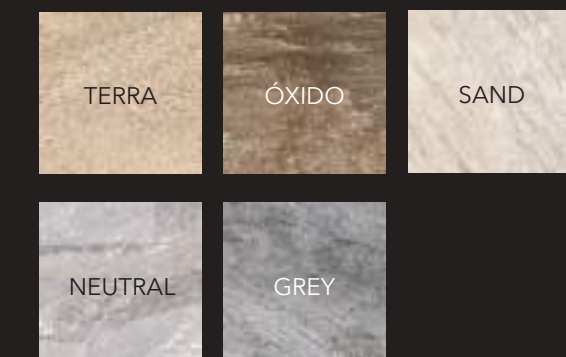

dolmen

PORCELÁNICO / PORCELAIN TILES
STONES / PIERRES / STEIN / КАМЕЛЬ

49,1 x 98,2 cm. Rect.
19,3 x 38,6"

49,1 x 49,1 cm. Rect.
19,3 x 19,3"

31,6 x 63,7 cm.
12,4 x 25"

24,5 x 98,2 cm.
9,6 x 38,6"