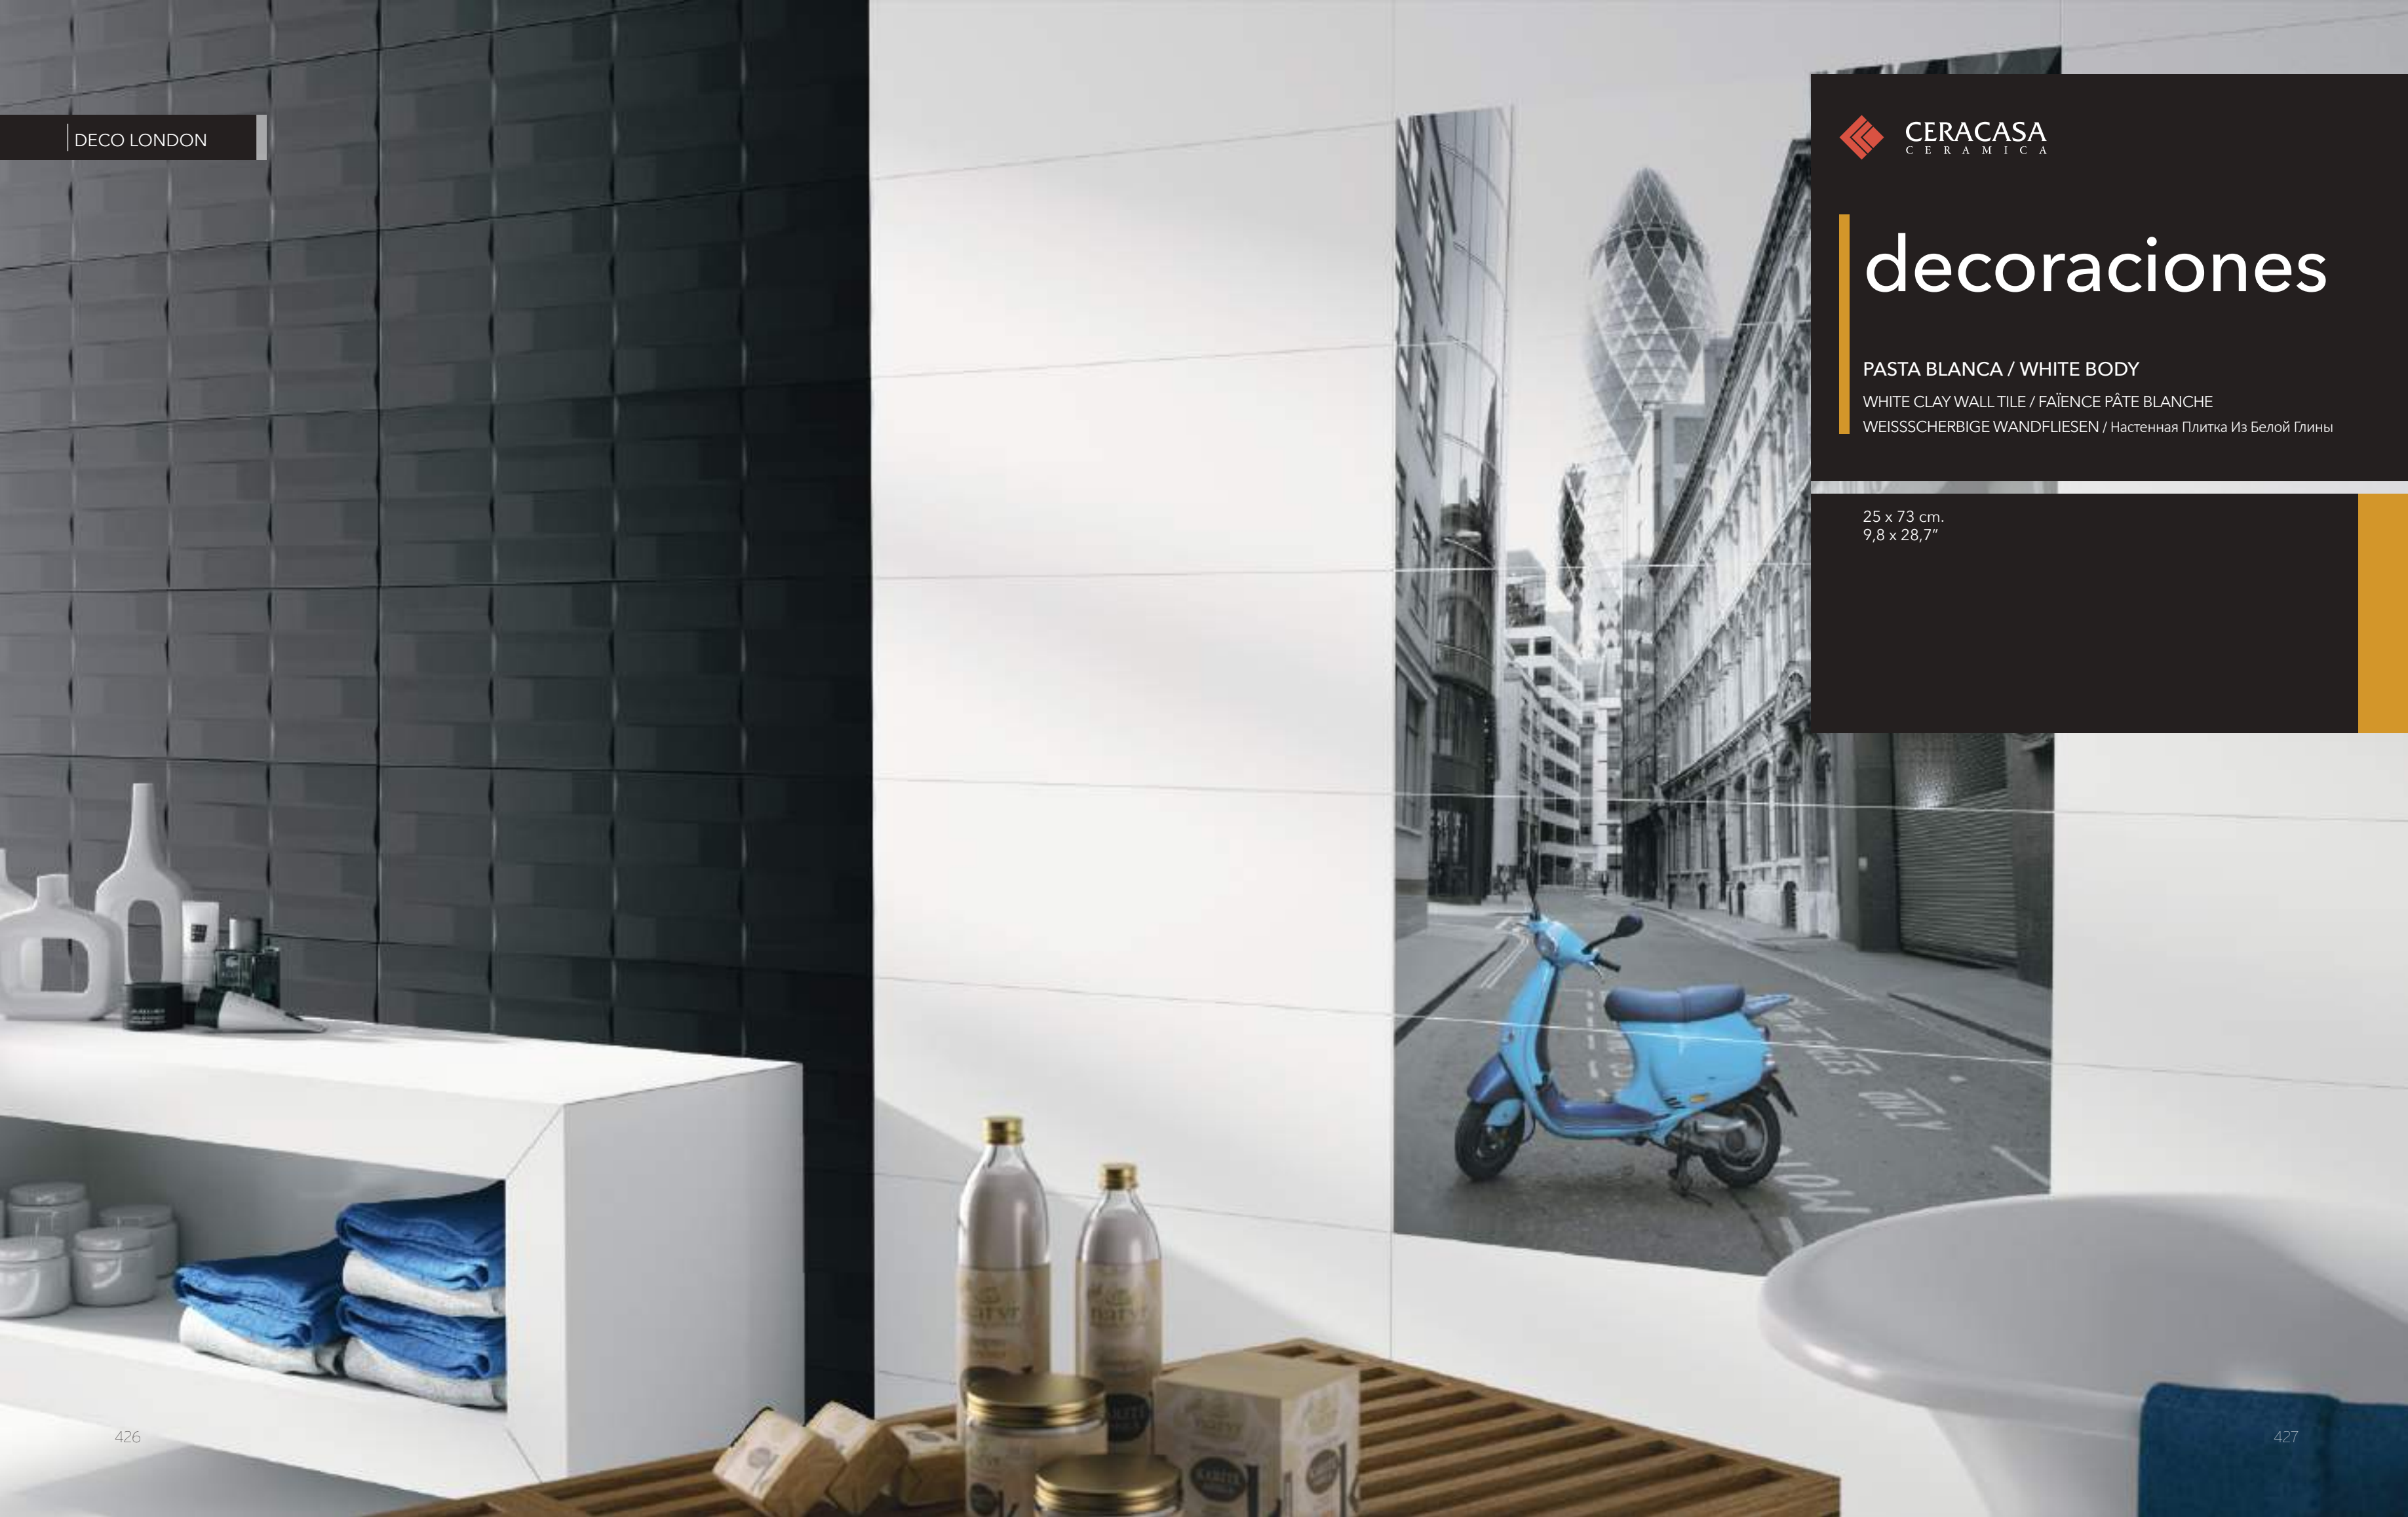

decoraciones

PASTA BLANCA / WHITE BODY

WHITE CLAY WALL TILE / FAÏENCE PÂTE BLANCHE

WEISSSCHERBIGE WANDFLIESEN / Настенная Плитка Из Белой Глины

25 x 73 cm.
9,8 x 28,7"