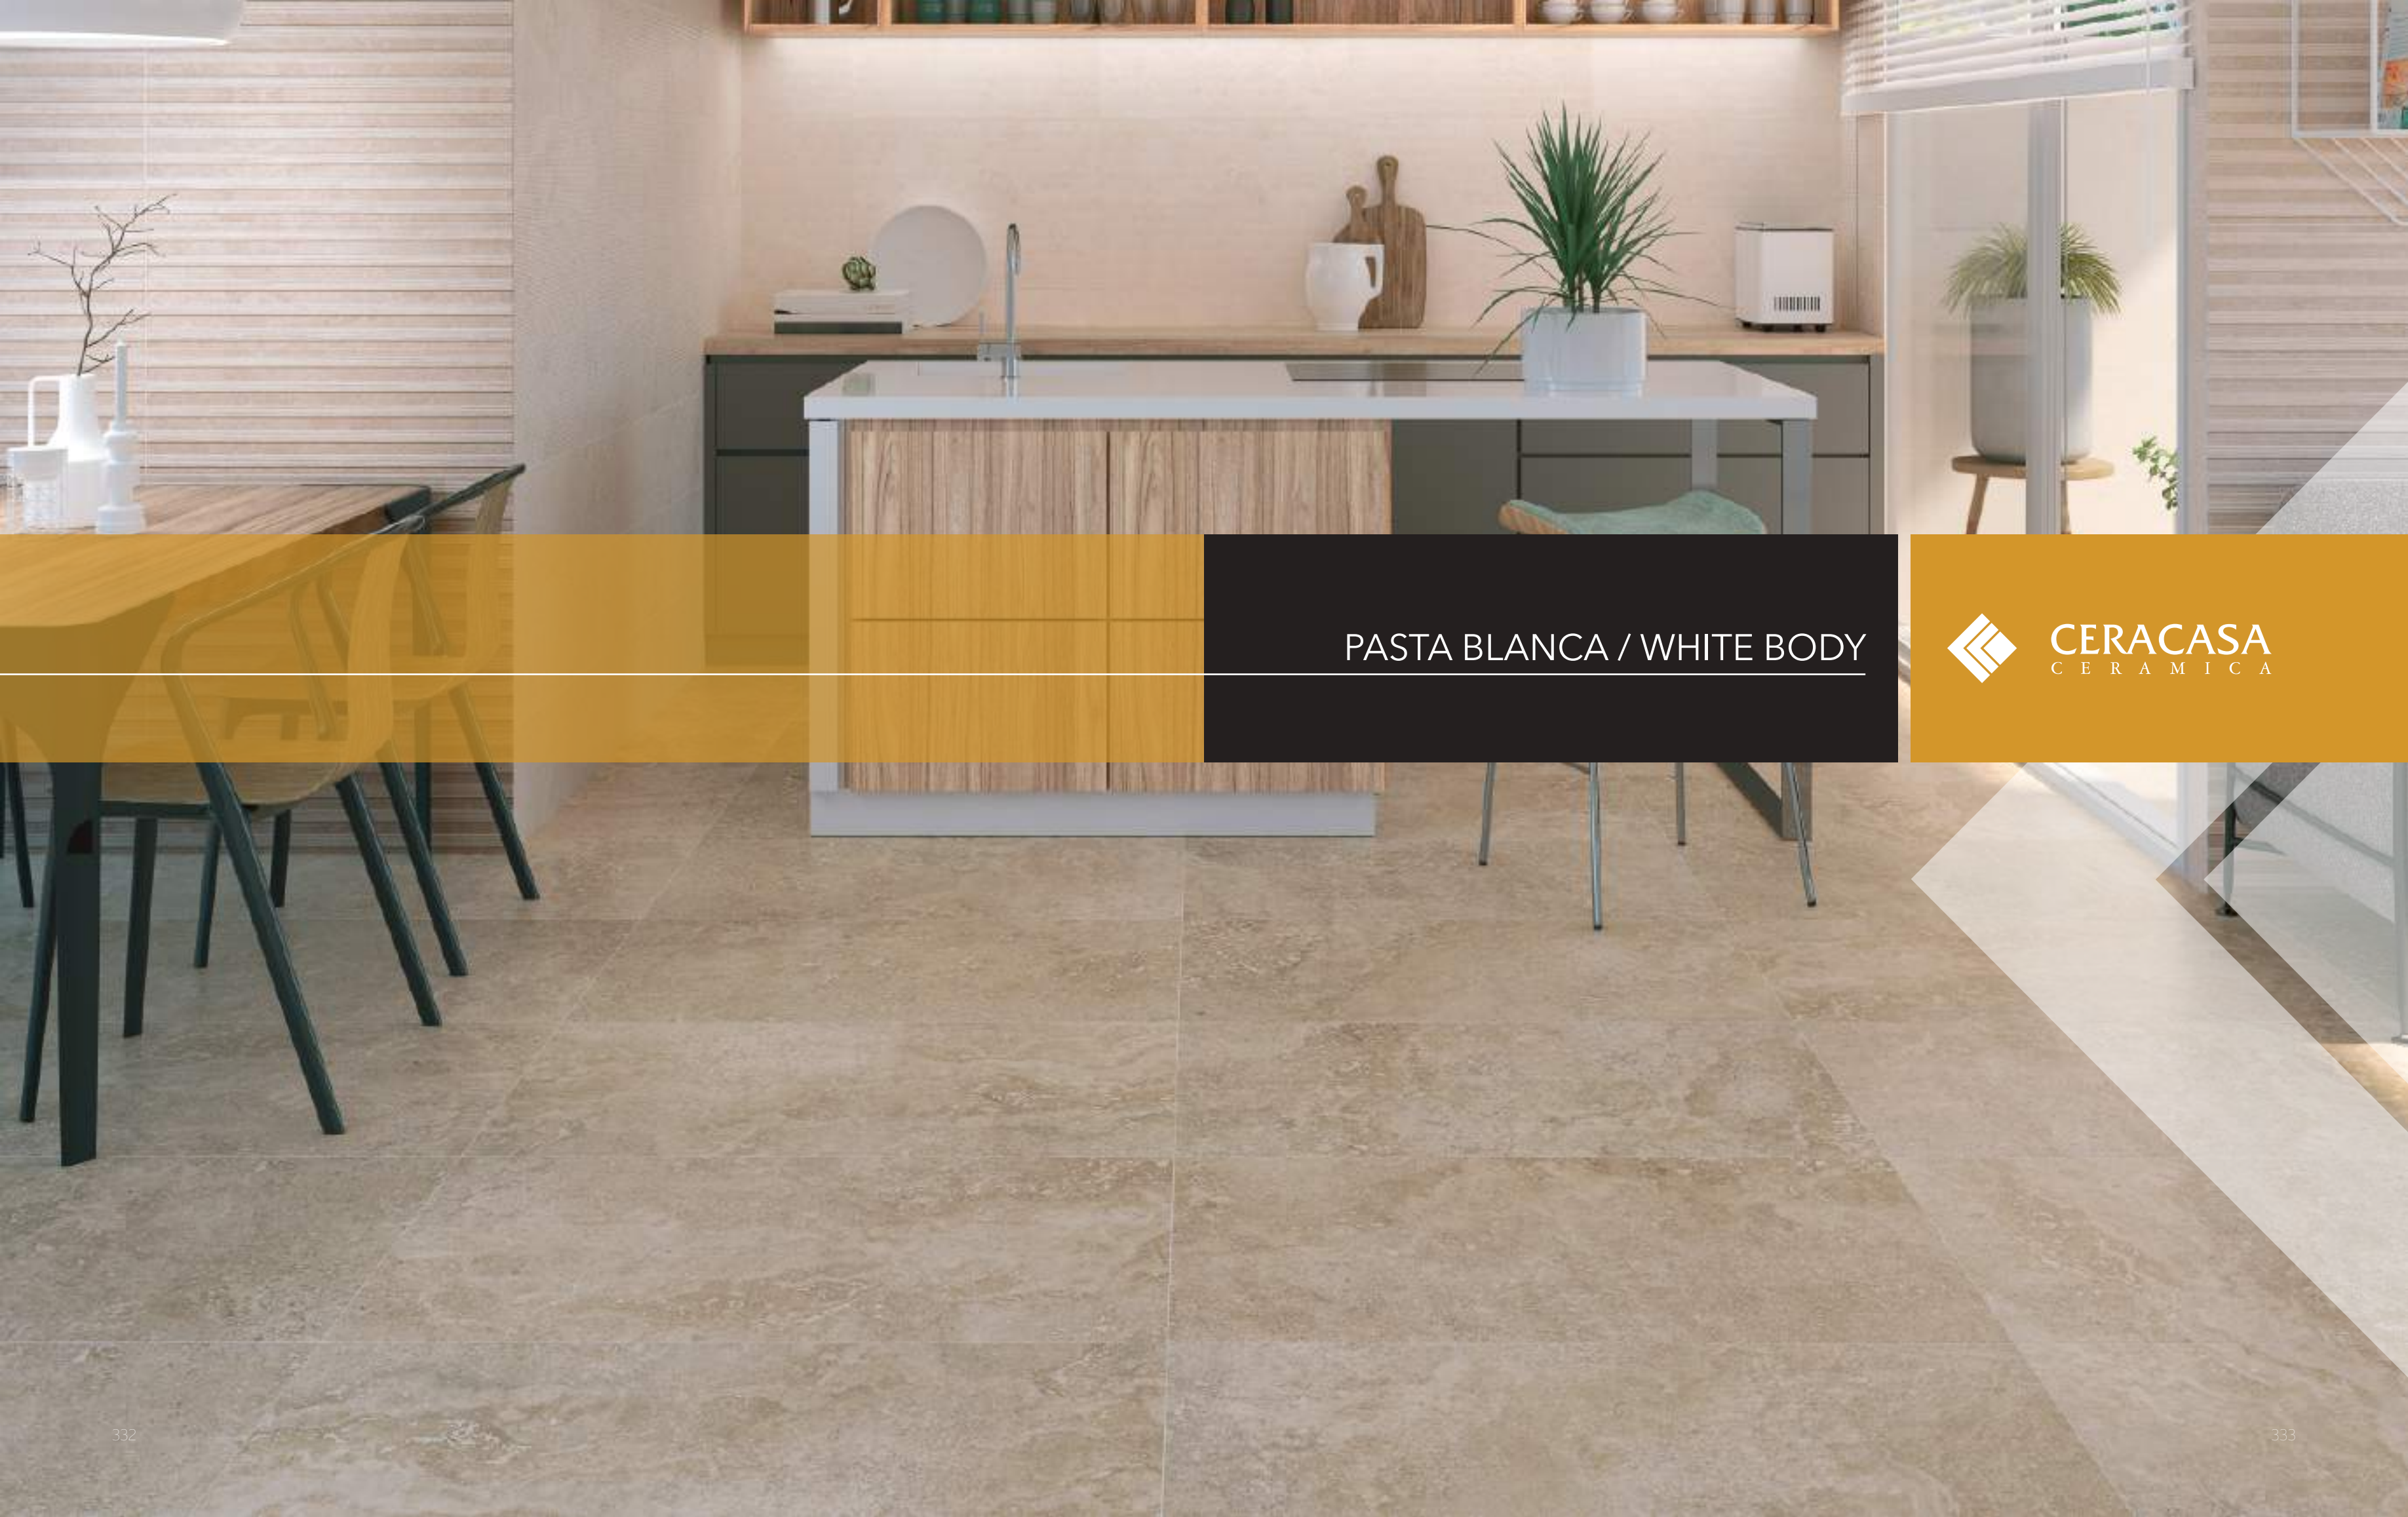

ZANQUÍN SUBIC
7,6 x 31,6 x 31,6 cm P021 pz

DISPONIBLE EN
TODOS LOS COLORES.
AVAILABLE IN ALL COLOURS.

PASTA BLANCA / WHITE BODY

CERACASA
CERAMICA

COOL WHITE / COOL RED RECTÁNGULOS / DECO CEREZAS

cool

PASTA BLANCA / WHITE BODY