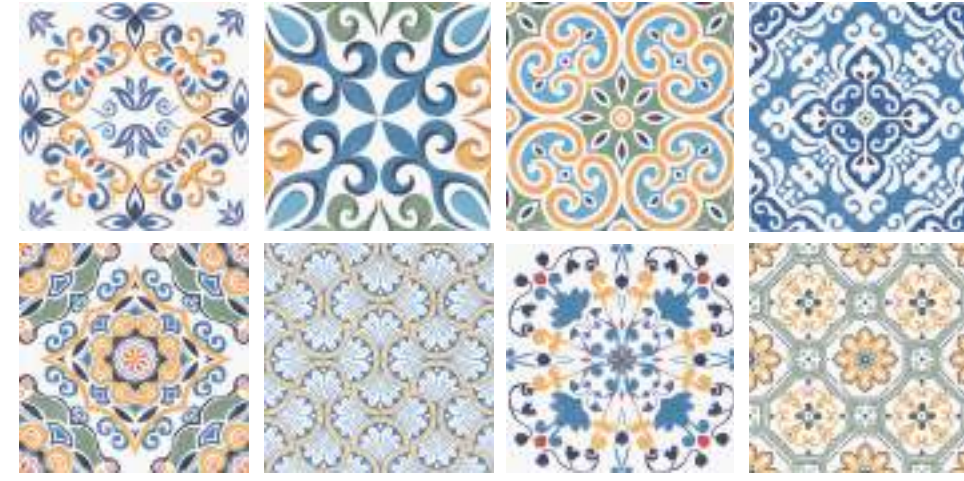

P040 m²

antic

PORCELÁNICO / PORCELAIN TILES
CONCEPT

22,3 x 22,3 cm.
8,7 x 8,7"

ANTIC Mix
22,3x22,3 cm