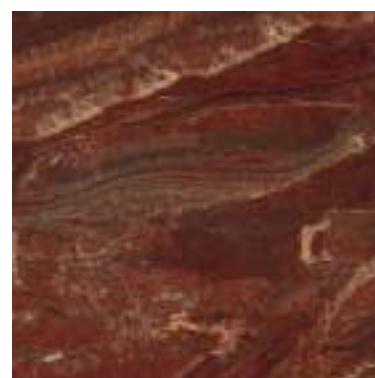

JAINOOR Cherry Pulido
49,1x49,1 cm Rect.
38,8x38,8 cm Rect.

P066 m²
P062 m²

P010 pz

P009 pz