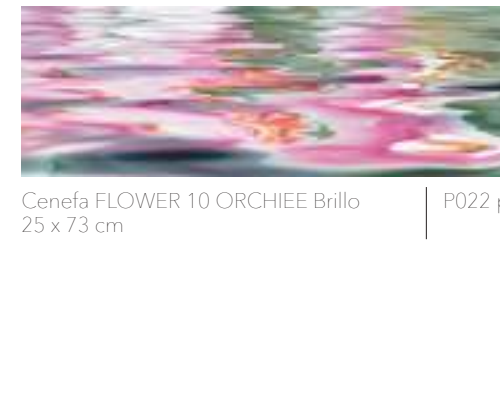

Deco FLOWER 10 ORCHIEE Brillo
75 x 73 cm (1 ud = 3 pz) | P046

Cenefa FLOWER 10 ORCHIEE Brillo
25 x 73 cm | P022 pz

Deco SOAPS Blue (Brillo/Mate)
50 x 73 cm (1 ud = 2 pzs) | P034

Deco FLOWERS 7 (Brillo/Mate)
75 x 73 cm (1 ud = 3 pz) | P046