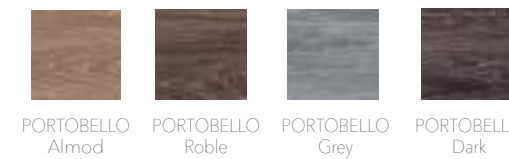

PROYECTOS
PORTOBELLO Perla
26,5 x 106 cm Rect. | P045 m²

PORTOBELLO Square Arena
53 x 106 cm Rect. | P047 m²

PORTOBELLO Square Perla
53 x 106 cm Rect. | P047 m²

PAVIMENTOS COORDINADOS:

PORTOBELLO Almod PORTOBELLO Roble PORTOBELLO Grey PORTOBELLO Dark