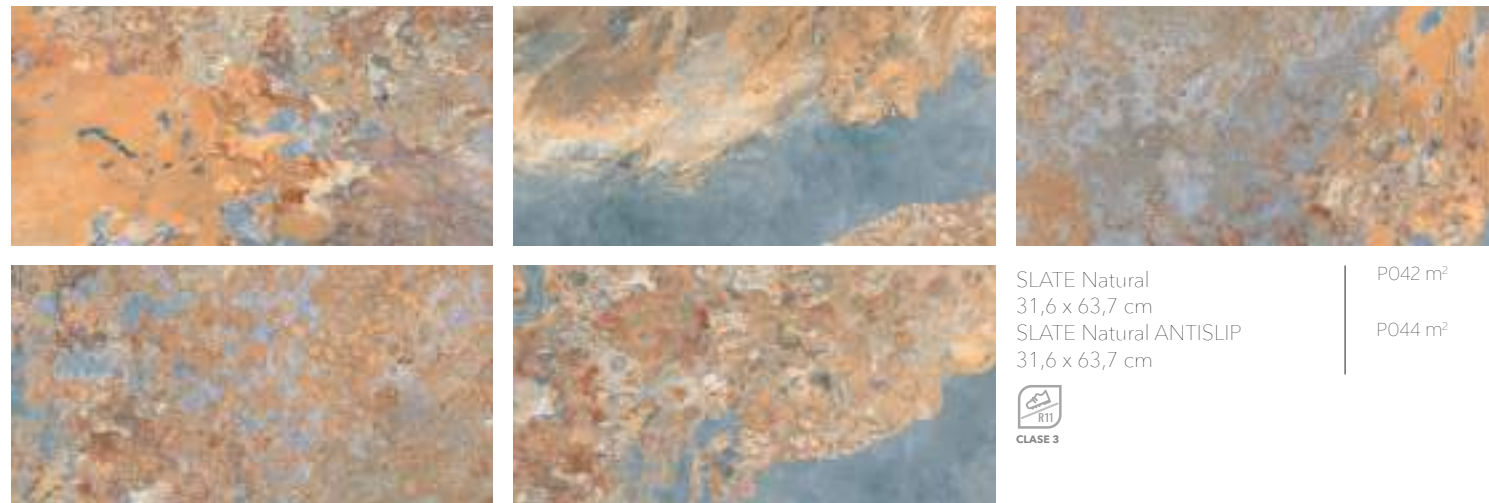

SLATE Natural
31,6 x 63,7 cm
SLATE Natural ANTISLIP
31,6 x 63,7 cm

P042 m²
P044 m²

Mosaico Levels
SLATE Natural
23,5 x 48,3 cm
P030 pz

Mosaico SLATE Natural
(5 x 5 cm) 30 x 30 cm
P019 pz
Mosaico Slate Natural ANTISLIP
(5 x 5 cm)
P021 pz

Mosaico SLATE Natural
37 x 37 cm
P022 pz