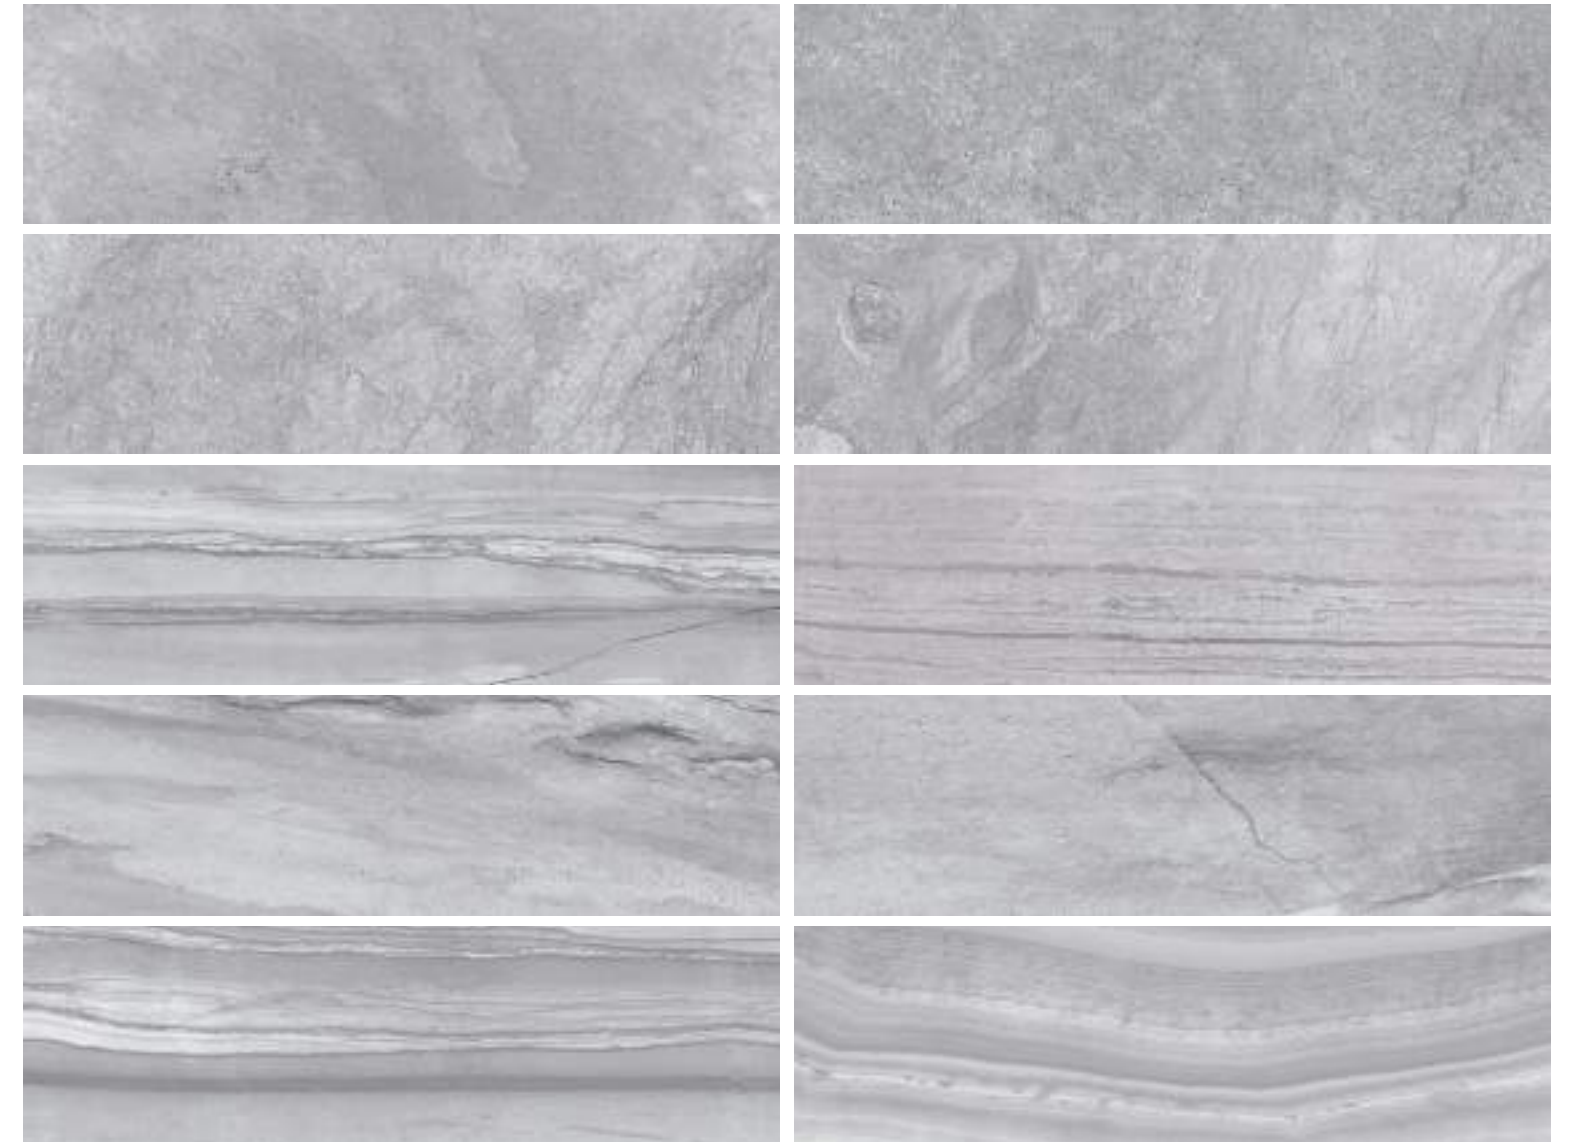

Gráfica completa de la serie MULTIGRAF Grey.

DISEÑO ALEATORIO EN CADA CAJA / RANDOM PATTERN ON EACH BOX.

DISPONIBLE EN
TODOS LOS COLORES.
AVAILABLE IN ALL COLOURS.