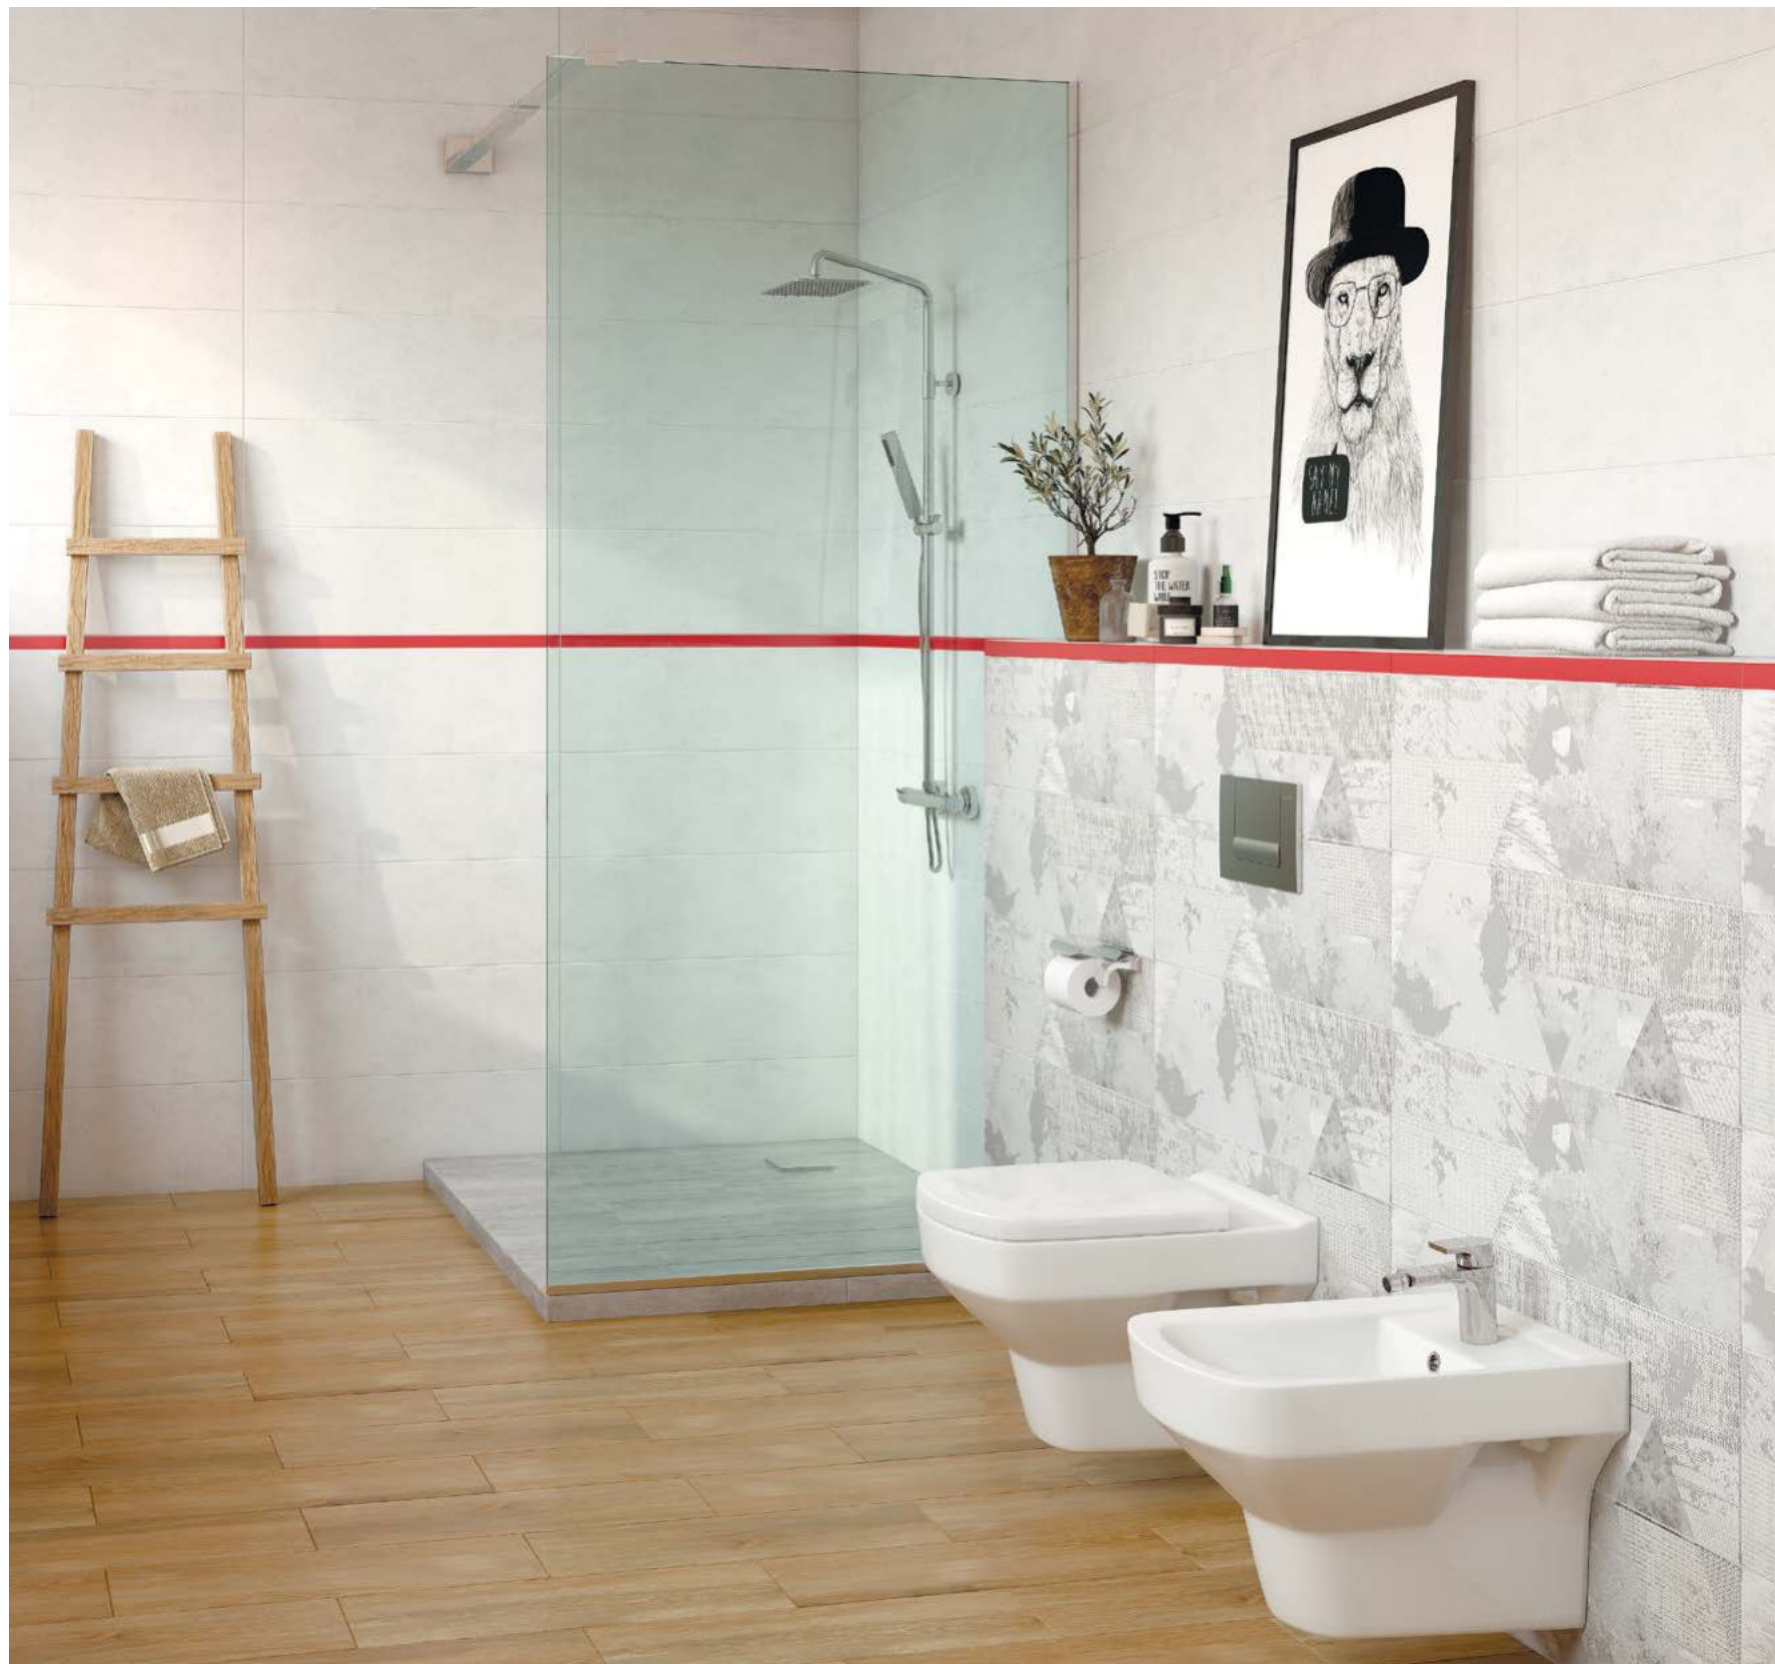

HCU301
25X75

HC2U301
25X75

HCU302
25X75

MT1U371
1X75

SW4M012
18,5X59,8

Светло-бежевая глянцевая коллекция CHANCE построена на игре контрастов гладкой и рельефной поверхности. Однотонное светлое пространство визуально увеличит небольшую ванную, а рельефный декор позволит обозначить функциональные зоны. Изысканность и элегантность интерьера подчеркивает декоративная вставка с деликатным узором в виде окружностей, выполненных гранильными каплями. Серебристый бордюр гармонично дополнит утонченный декор стен, а светлый керамогранит «под дерево» на полу создаст ощущение уюта и тепла.