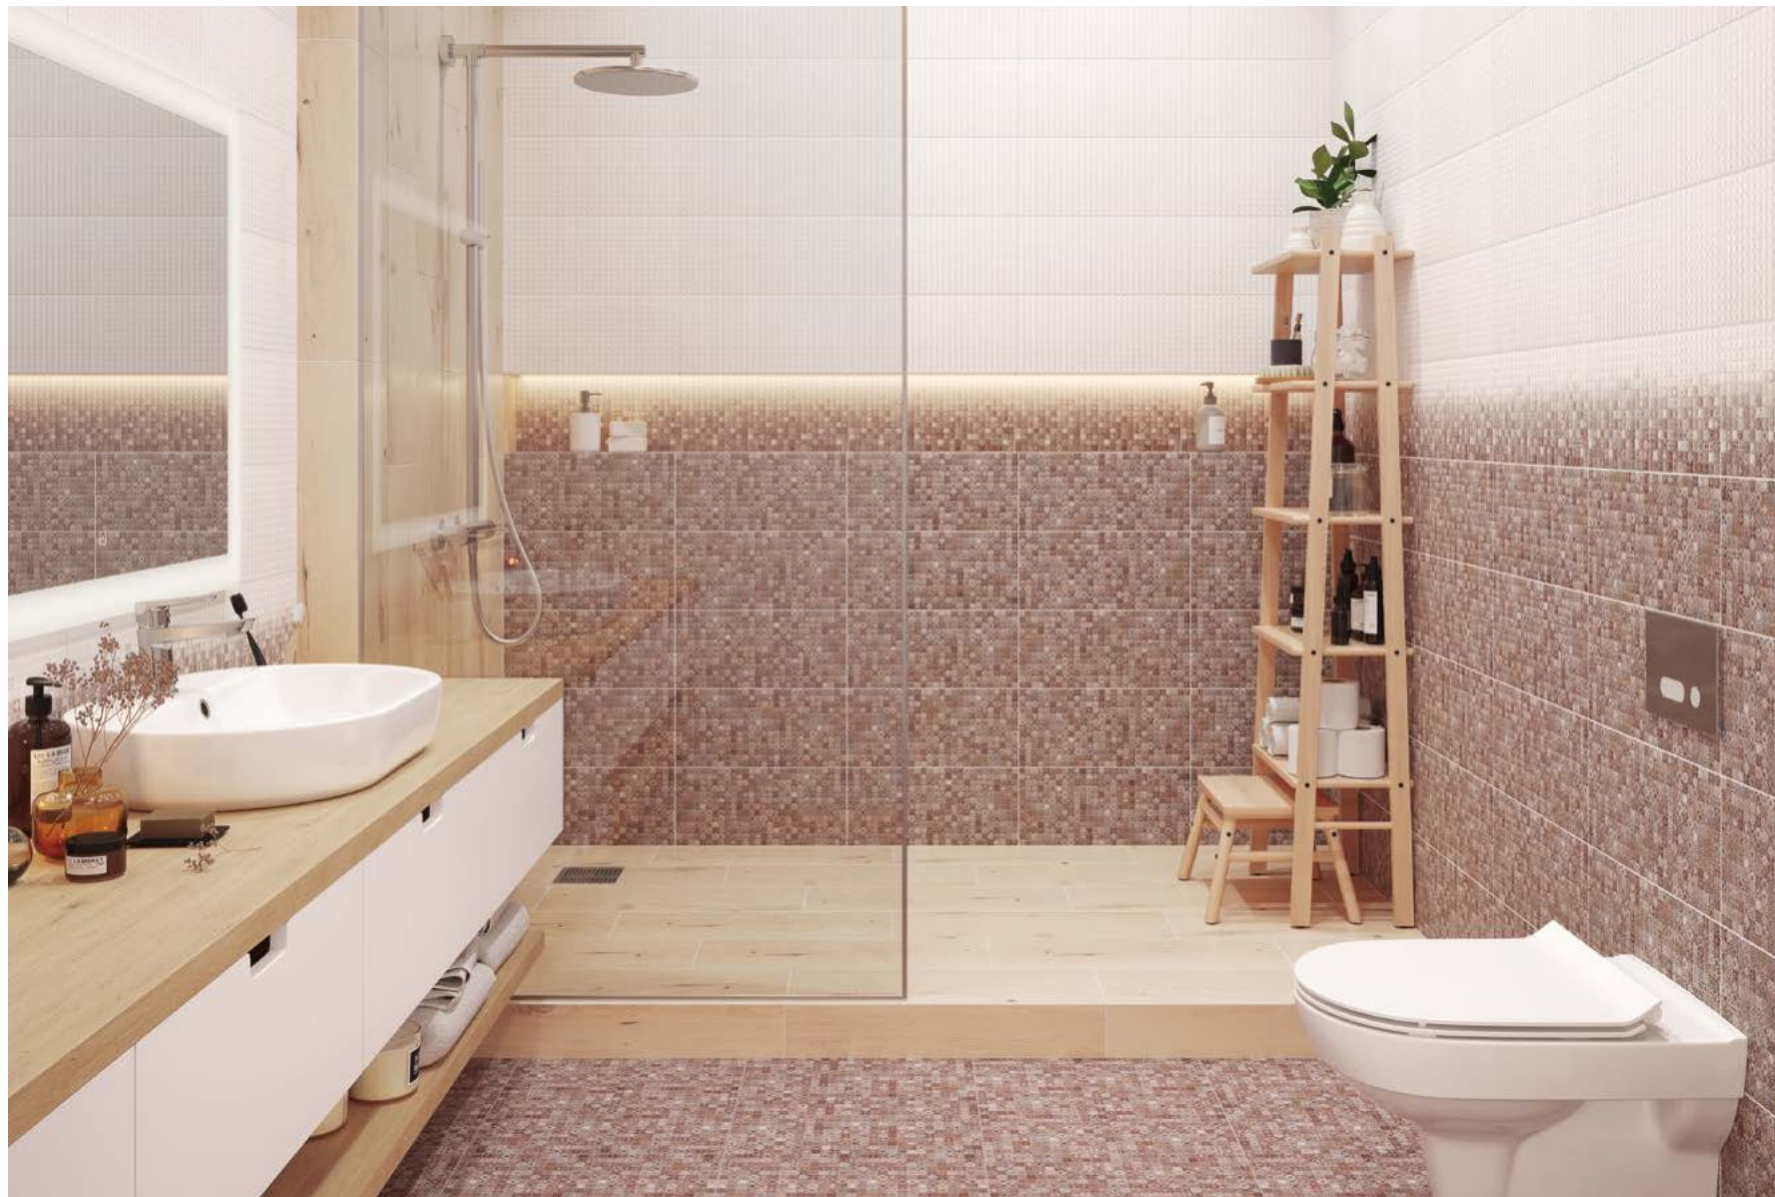

HAG051
20X44

HAG451
20X44

HAG041
20X44

HA4R042
42X42

Знаменитый турецкий хаммам — мечта всех любителей СПА-процедур и банных ритуалов — воплощен в восточной коллекции НАММАМ BLUE. Поверхность плитки выполнена в виде мозаичного рельефа и создает эффект мягкого мерцания. Сочетание голубого и белого цвета наполняет ванную комнату ощущением спокойствия и гармонии. На каждый элемент мозаики в синих и голубых тонах нанесены причудливые арабески. Декоративная вставка с «исчезающим» узором позволяет создавать эффектные растяжки, соединяя белую и цветную поверхность.