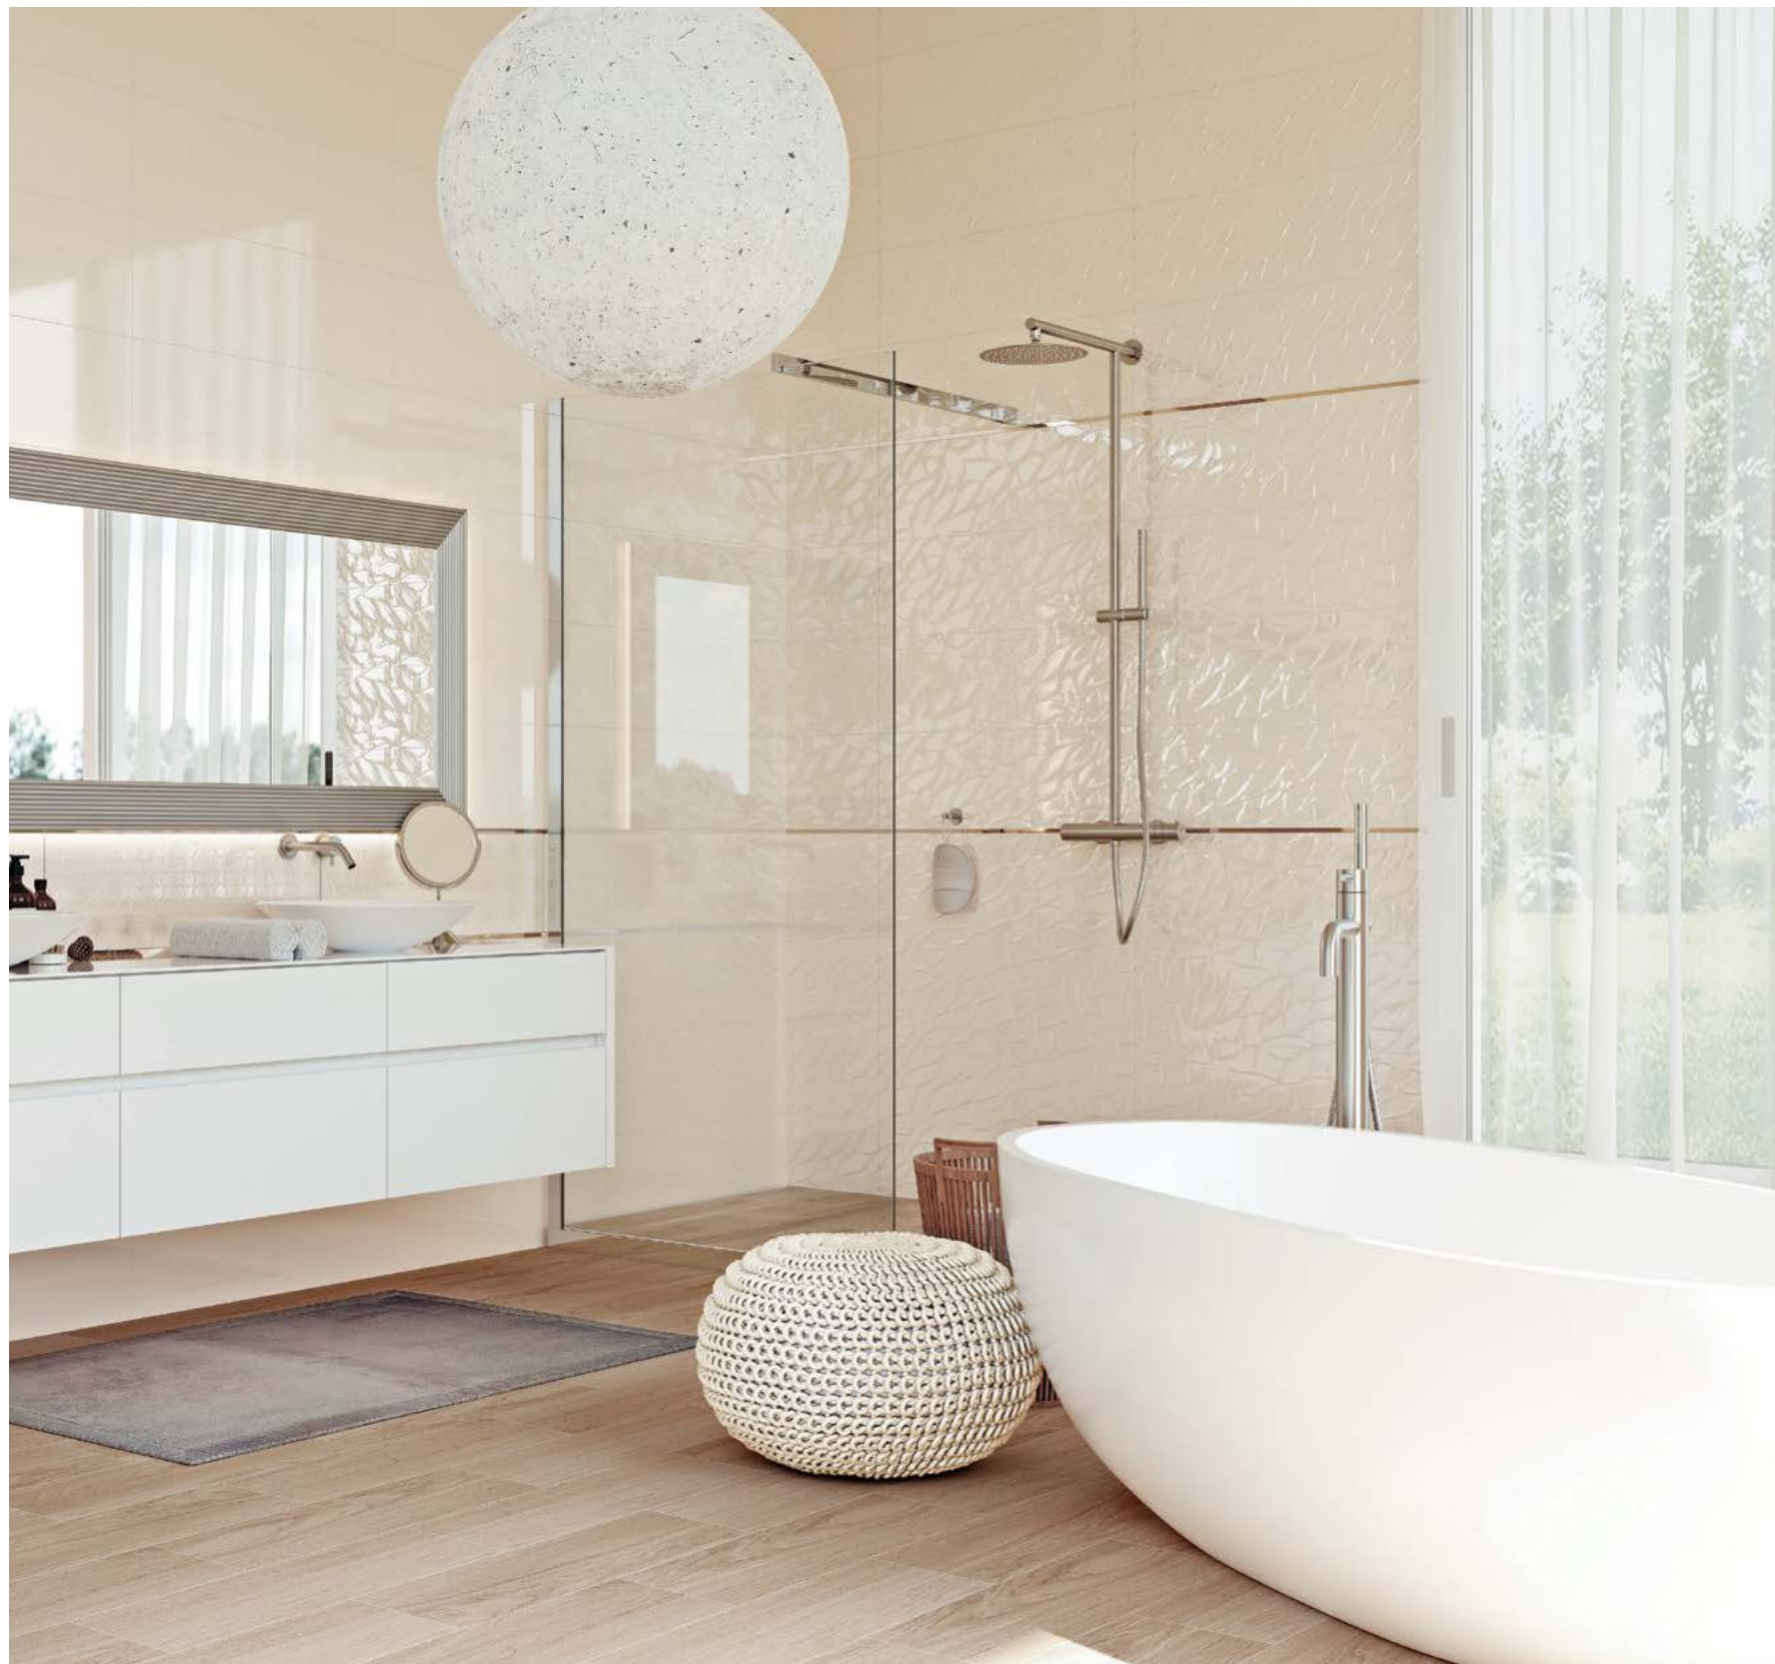

SYU011
25X75

SYU012
25X75

CA2U453
75X75

MT1U371
1X75

SY4R012
42X42

SW4M112
18,5X59,8

Коллекция CARIOTA наполняет пространство ванной комнаты ощущением свежести и чистоты благодаря природным мотивам. Выразительное панно с рисунком пальмовых листьев позволит воссоздать в доме уголок тропического курорта, где можно расслабиться и отвлечься от суеты внешнего мира. Глянцевая поверхность фоновой плитки с нежным акварельным рисунком визуально увеличивает пространство, а рельефная текстура создает интересную игру света. Завершающим штрихом интерьера станет напольный керамогранит, имитирующий натуральное дерево.