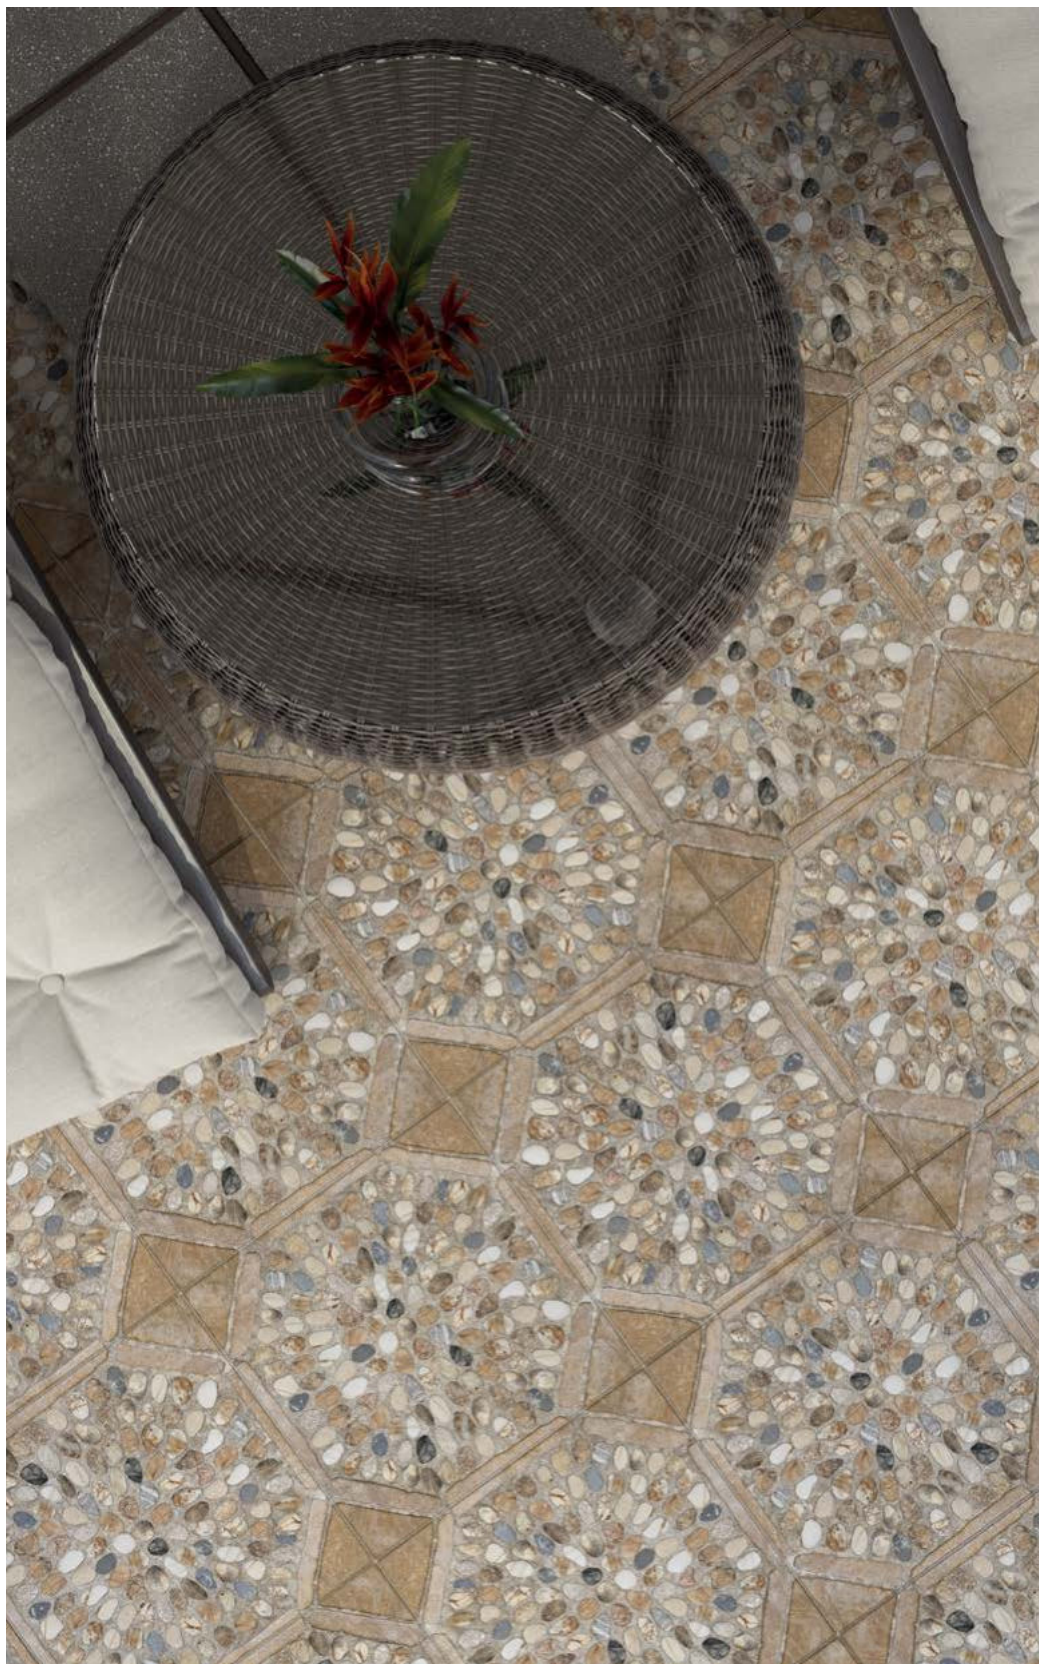

marco / марко
42x42

MP4R012
42X42

Коллекция MARCO позволит без особых усилий создать эффектный декор на полу благодаря реалистичному рельефу и высокоточной цифровой печати. Плитка представляет собой имитацию художественной кладки из отделочного камня и речной гальки. Мелкие камешки, выложенные по кругу, придают пространству особый ритм. Современная кладка в виде восьмиугольника сделает эту коллекцию настоящим хитом интерьера.