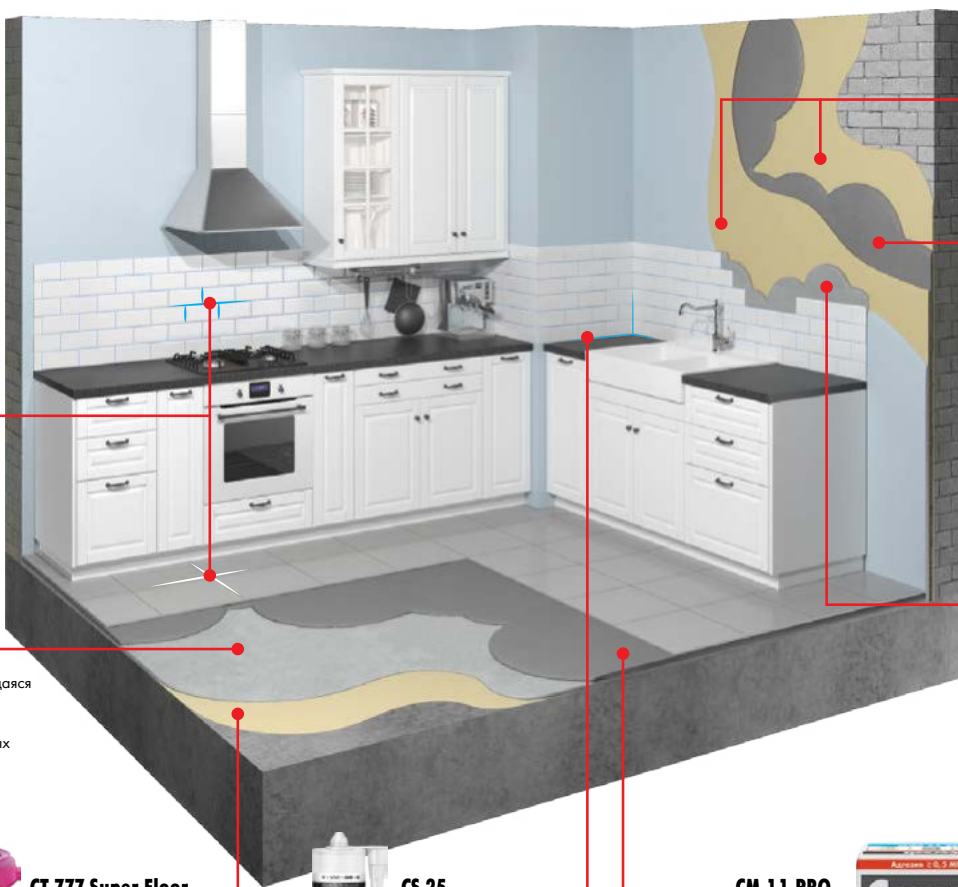

Системные решения для кухни

CE 40

Эластичная водоотталкивающая затирка для швов до 10 мм

CN 175 Super

Универсальная самовыравнивающаяся смесь (от 3 до 60 мм) для сухих и влажных помещений

CT 777 Super Floor

Грунтовка для пола

CS 25

Цветная силиконовая затирка

CM 11 PRO

Клей для плитки для внутренних работ

CT 17

Грунтовка глубокого проникновения

CT 24 Light

Легкая цементная штукатурка

Easy Fix

Готовый к применению белый клей