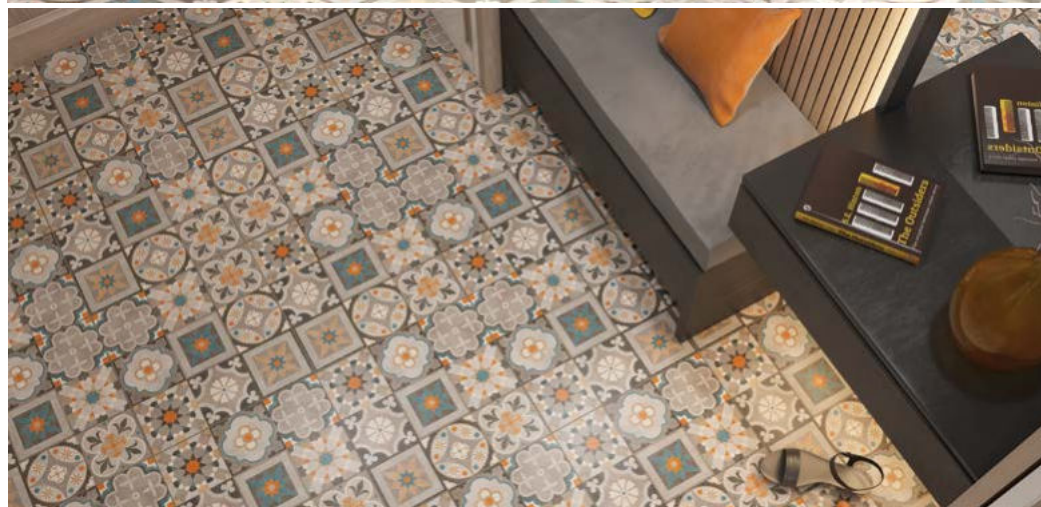

loft / лофт 42x42

LO4R092
42X42

LO4R402
42X42

LO4R452
42X42

Коллекция LOFT позволит создать стильный интерьер, отвечающий актуальным трендам. Базовая плитка в популярной «бетонной» гамме темного и светлого оттенка будет гармонично сочетаться с интерьером в индустриальном или городском стиле. Коллекция дополнена декоративным модулем с узором пэчворк, который делает обстановку более уютной, теплой и домашней. Декор гармонично смотрится в виде ковра, обрамленного базовой плитой, или может быть использован для выделения функциональных зон в ванной, кухне или гостиной.