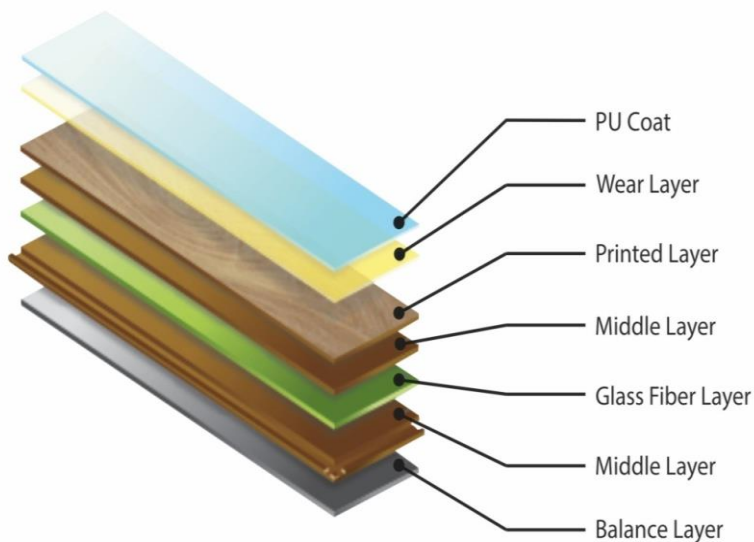

25 ЛЕТ ГАРАНТИИ НА ПРОДУКЦИЮ ОТ ПРОИЗВОДИТЕЛЯ!

DAEJIN ECO SYSTEM

ECORIA Click

LUXURY VINYL TILE

Коллекция **Ecoria Click** – это:

43 класс
Толщина 4.3 мм
Защитный слой 0.5 мм

- Технология напольных покрытий с жестким основанием;
- Водостойкость и устойчивость к огню;
- Простота в уходе;
- Стойкость к различного рода загрязнениям;
- Антискользящее свойство верхнего слоя;
- Высокое шумопоглощение;
- Антибактериальное покрытие посредством напыления частиц серебра, сертифицированное EPA;
- Повышенная прочность;
- **100% экологичность!**
- **25 лет гарантии!**