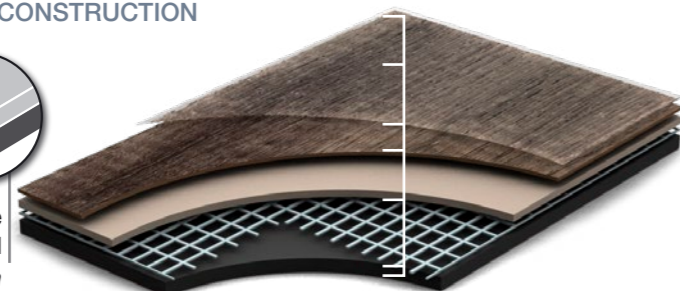

### CONSTRUCTION

Normal format

4 side beveled  
4 oldalon fózolt

- iGuard PUR protective coating  
*iGuard PUR felületkezelés*
- Transparent wear layer  
*Transzparens koptató réteg*
- Design printed layer | *Design fólia*
- Middle layer | *Középréteg*
- Glass fibre | *Üvegvlies erősítés*
- Back layer | *Hátoldal*