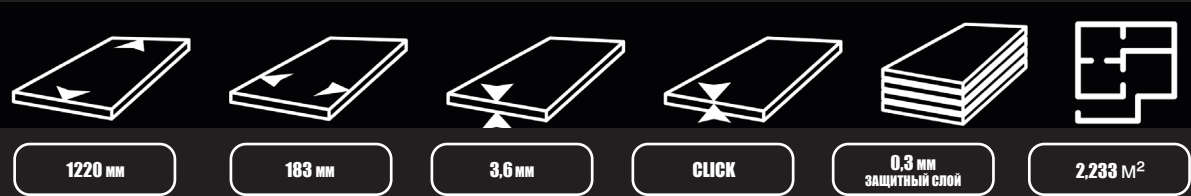

ROYCE
SPC Flooring **RICH**

R 68601 Nadar ■