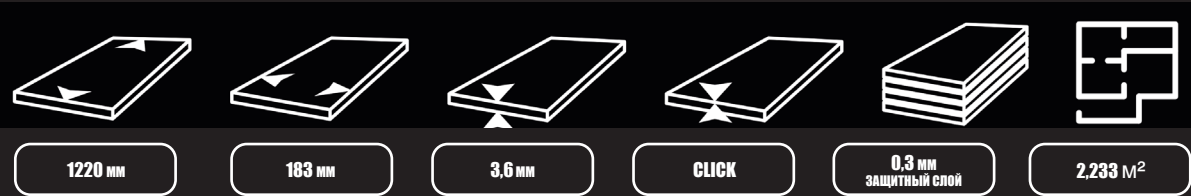

ROYCE
SPC Flooring **RICH**

R 66216 Griffin ■