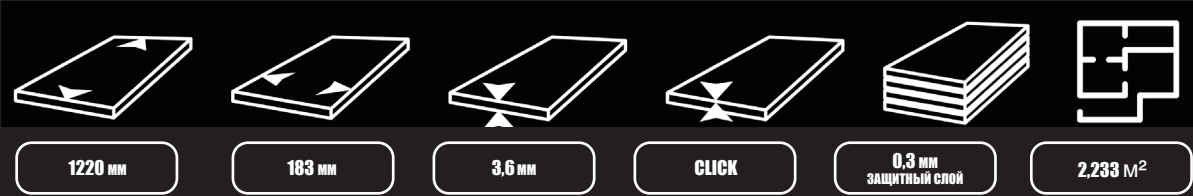

R 2003-10 Walton ■