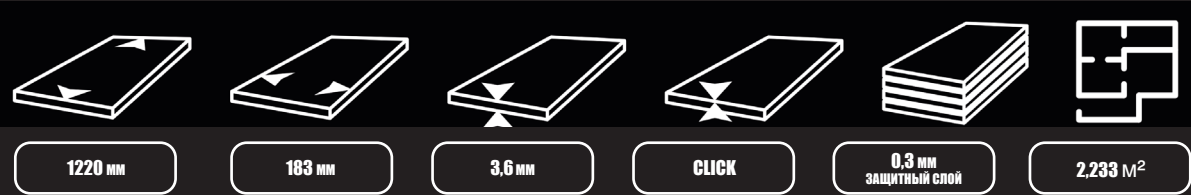

ROYCE
SPC Flooring **RICH**

R 1002-14 ■