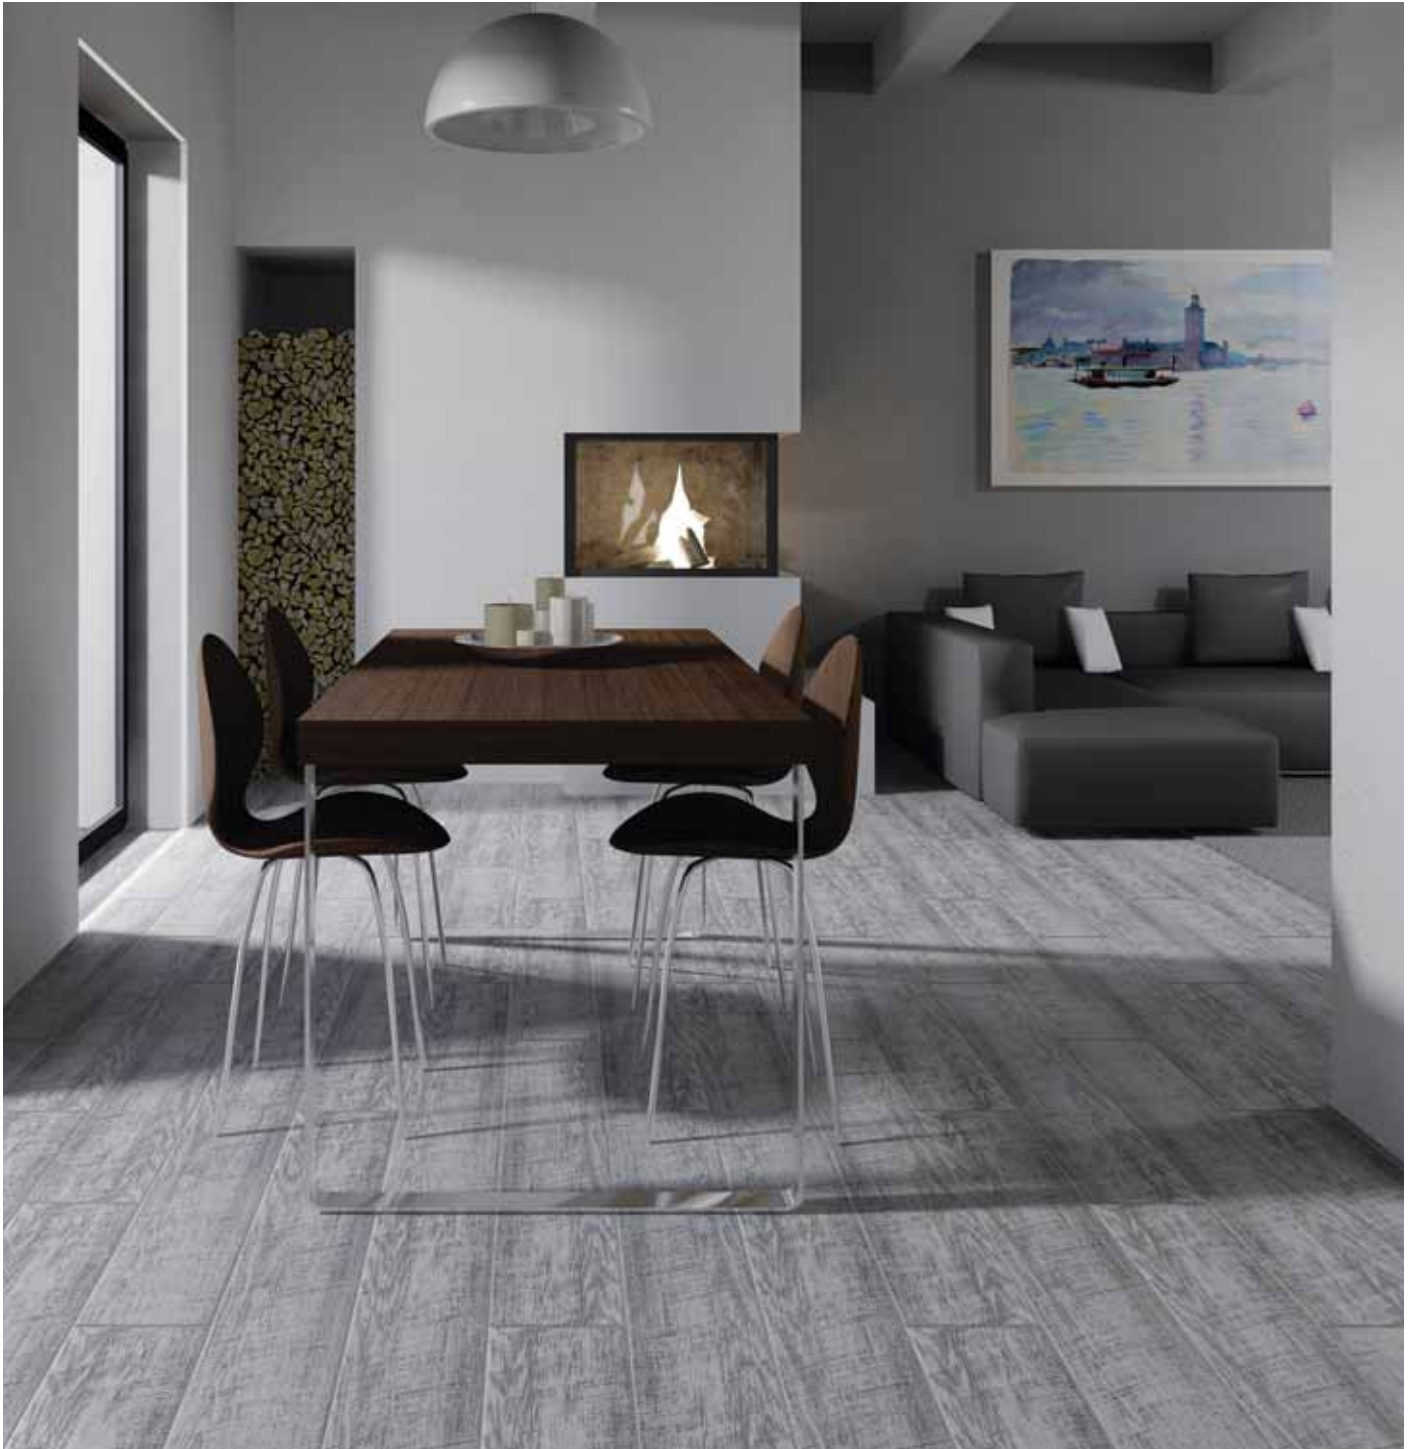

# MAPLE

161 × 985

MAPLE M

161 × 985

R NAVIGATOR WT

R NAVIGATOR GR

R NAVIGATOR BT