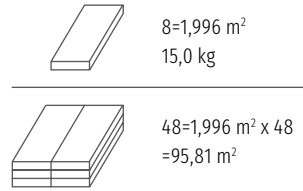

Joy

TORONTO OAK / ДУБ ТОРОНТО / 29395