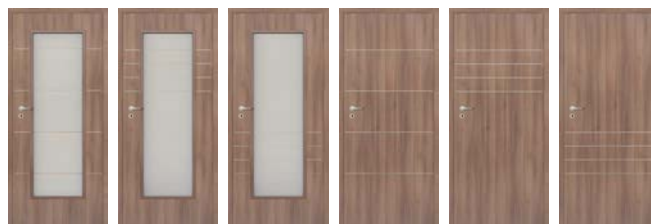

Brown ash / Ясень коричневый