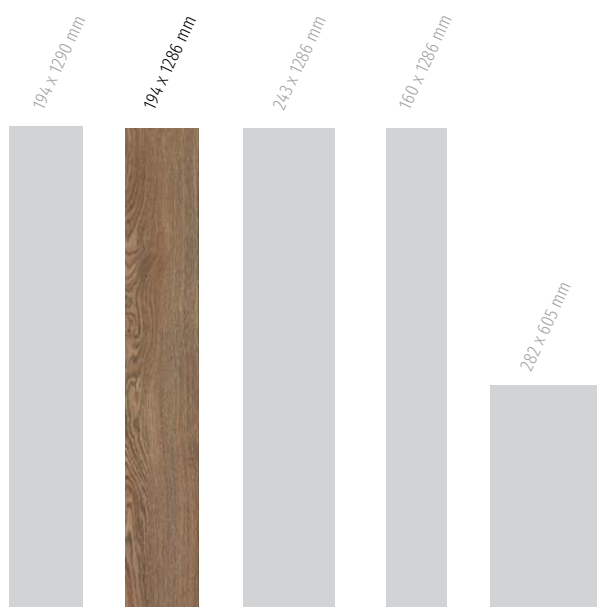

Joy collection is an ideal choice for lovers of simple solutions and floors with natural shades. Panels from Joy collection are perfect for any room, as they give a distinctive character in an attractive price.

Коллекция Joy – это идеальное предложение для клиентов любящих простые решения и натуральные декоры. Ламинат из коллекции Joy подходит для каждого помещения и придает ему комфортный вид за доступную цену.