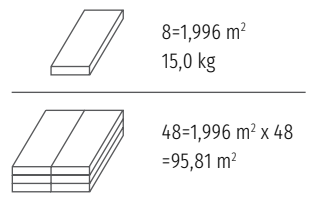

Galaxy 4V

MARTOSSA OAK / ДУБ МАРТОССА / 40883