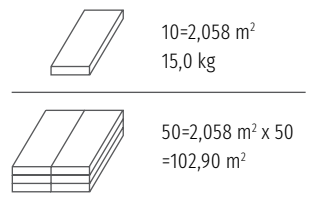

Loft 4V

CERAMA / СЕРАМА / 43057