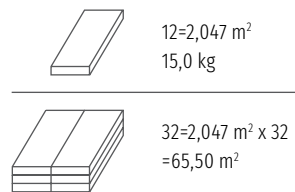

Visiogrande 4V

CONCRETE SAND / КОНКРЕТЕ ПЕСОЧНЫЙ / 44151