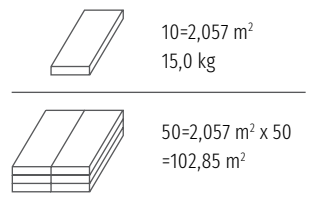

Master 4V

CASSINO OAK / ДУБ КАССИНО / 47242