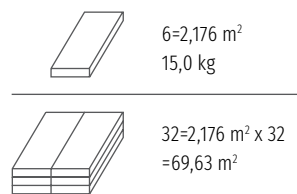

[Villa 4V]

NEW!