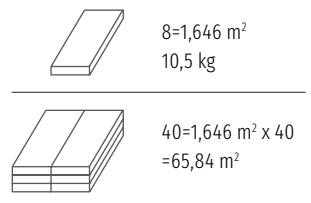

Extreme 4V

LAMAR OAK / ДУБ ЛАМАР / 38187