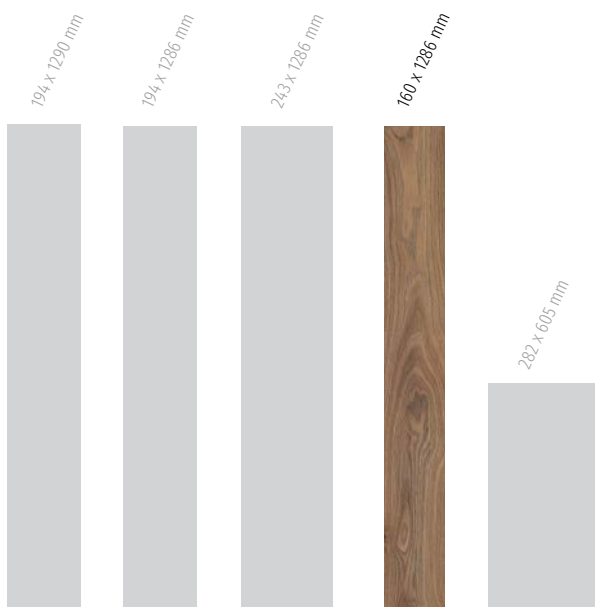

Это коллекция стилизованная на старый, немного стертый, посеревший или потемневший от времени пол, с выразительной слоевой структурой. Напольное покрытие из панелей Impression полностью показывает красоту настоящего старого дерева, а качество этого пола обеспечивает гарантию на долгие года.