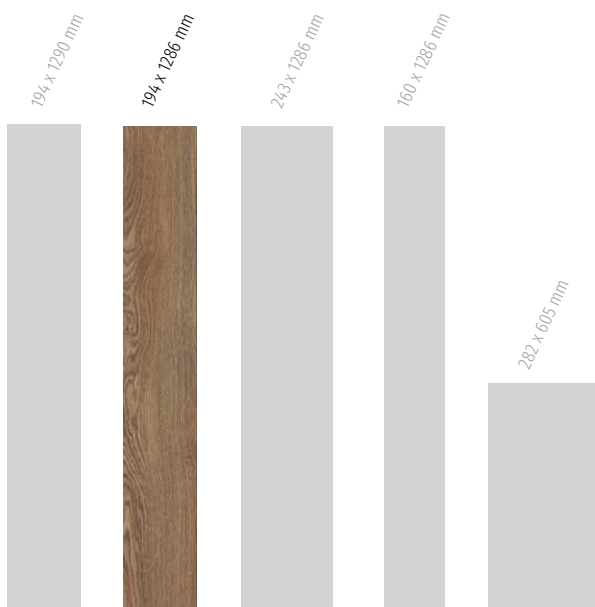

Decors from Galaxy 4V collection resemble the floor made of real wood making the room warm, cosy, friendly and close to the nature. The floors from Galaxy 4V collection are perfect for both domestic and public utility interiors.

Декоры из коллекции Galaxy 4V имитируют настоящий деревянный пол, причиняясь к тому, что помещение становится теплым, уютным и приятным а также близким к природе. Ламинат из коллекции Galaxy 4V подходит как к помещениям публичного так и домашнего употребления. Края досок обеспечены смесью восков Isowaxx, защищающей пол от воздействия влаги.