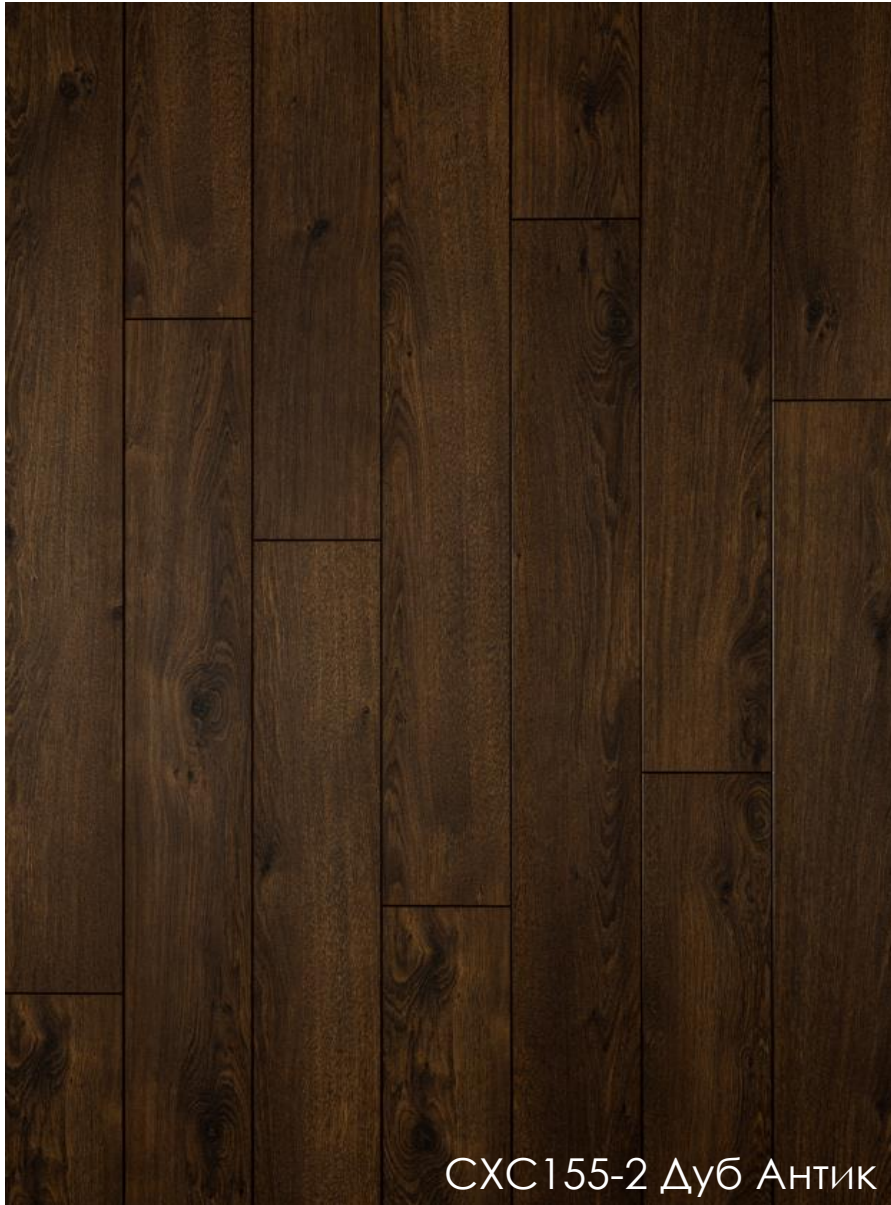

CLIX FLOOR CHARM

СХС155-2 Дуб Антик

Размер: 1261 x 133 x 12мм

Микро-фаска

33 | AC5

Акцент на рисунке древесных волокон

Водостойкий ламинат (защита от пролитой жидкости в течение 6 часов)

Особенности дизайна:

Темно-коричневый оттенок дуба с ярко выраженной натуральной текстурой. Рисунок годовых колец акцентирует внимание на древесных волокнах, которые дополнительно подчеркивает микро-фаска.